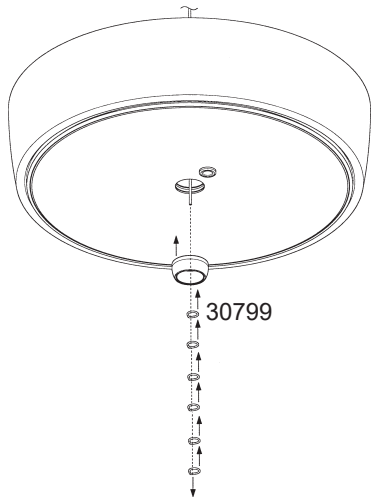

 **SCHONBEK** 1870

CRYSTAL EMPIRE LED SCE110DN-__ __ __R

 **SCHONBEK** 1870

1

20lbs.

1 X : 1763

15

1763

DM
0-10V

27 X  : 30799

 **SCHONBEK** 1870

CRYSTAL EMPIRE LED SCE110DN- _ _ _ _

 **SCHONBEK** 1870

1

20lbs.

1 X : 1763

15

1763

DM
0-10V

7

27 X  : 30799

8

30799

3" MAX