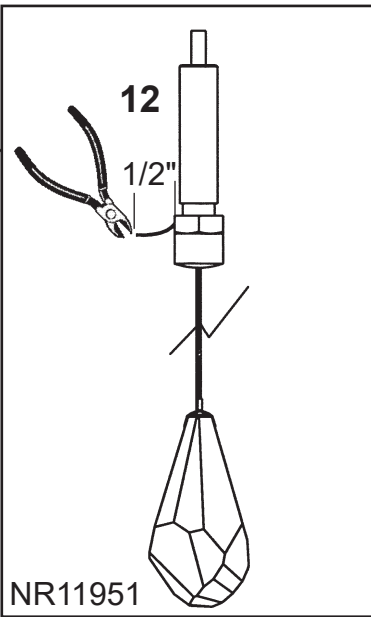

 **SCHONBEK** 1870

CRYSTAL EMPIRE LED SCE110DN-__ __ __R

 **SCHONBEK** 1870

1

20lbs.

1 X : 1763

15

1763

DM
0-10V

27 X  : 30799

 **SCHONBEK** 1870

CRYSTAL EMPIRE LED SCE110DN- _ _ _ _

 **SCHONBEK** 1870

1

20lbs.

1 X : 1763

15

1763

DM
0-10V

7

27 X  : 30799

8

30799

3" MAX