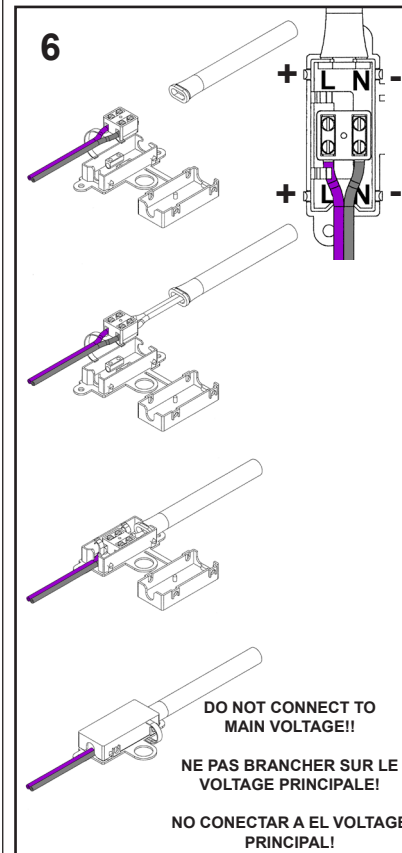

 **SCHONBEK** 1870

CRYSTAL EMPIRE LED SCE110DN-__ __ __R

 **SCHONBEK** 1870

1

20lbs.

1 X : 1763

15

1763

DM
0-10V

27 X  : 30799

 **SCHONBEK** 1870

CRYSTAL EMPIRE LED SCE110DN- _ _ _ _

 **SCHONBEK** 1870

1

20lbs.

1 X : 1763

15

1763

DM
0-10V

7

27 X  : 30799

8

30799

3" MAX