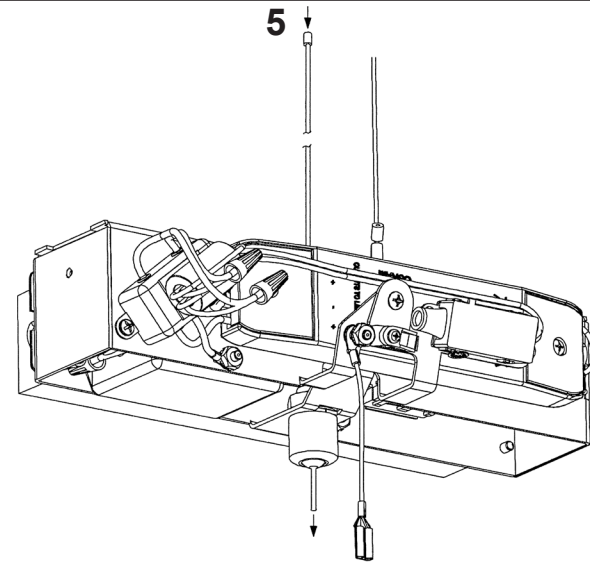

 **SCHONBEK** 1870

CRYSTAL EMPIRE LED SCE110DN-__ __ __R

 **SCHONBEK** 1870

1

20lbs.

1 X : 1763

15

1763

15

1763

DM
0-10V

7

27 X  : 30799

8

30799

3" MAX