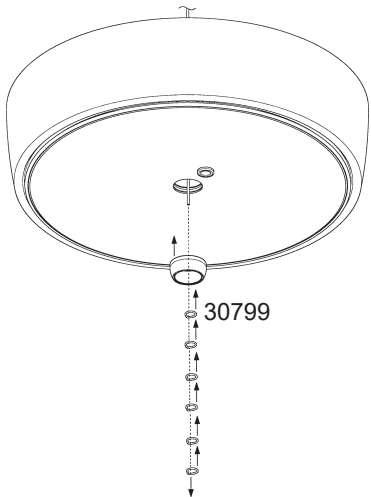

 **SCHONBEK** 1870

CRYSTAL EMPIRE LED SCE110DN-__ __ __R

 **SCHONBEK** 1870

1

20lbs.

1 X : 1763

15

1763

DM
0-10V

27 X  : 30799

 **SCHONBEK** 1870

CRYSTAL EMPIRE LED SCE110DN- _ _ _ _

 **SCHONBEK** 1870

1

20lbs.

1 X : 1763

15

1763

DM
0-10V

7

27 X  : 30799

8

30799

3" MAX