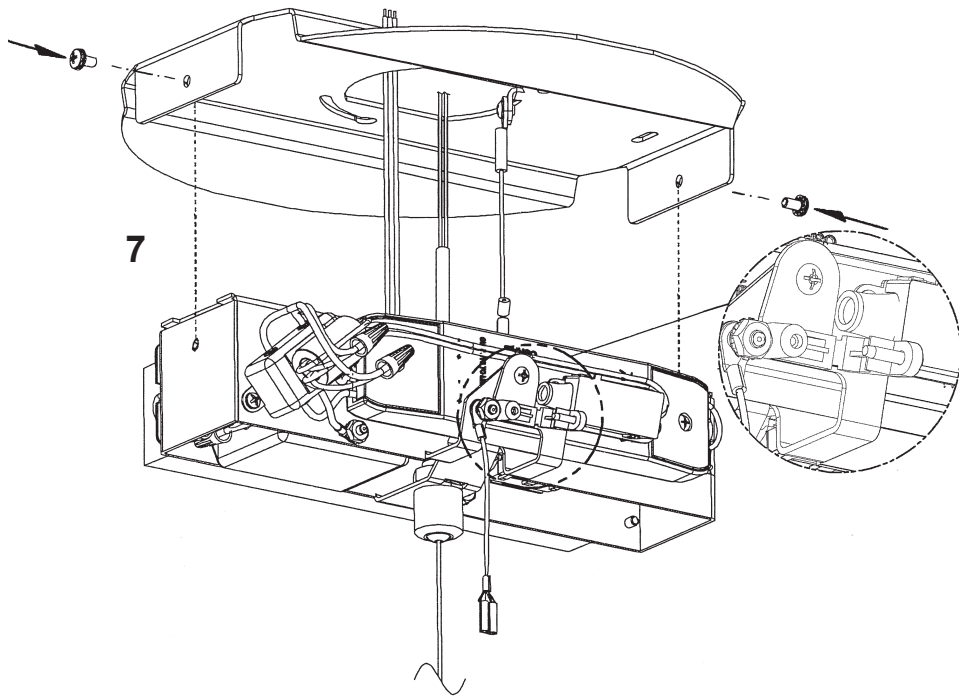

 **SCHONBEK** 1870

CRYSTAL EMPIRE LED SCE110DN-__ __ __R

 **SCHONBEK** 1870

1

20lbs.

1 X : 1763

15

1763

DM
0-10V

27 X  : 30799

 **SCHONBEK** 1870

CRYSTAL EMPIRE LED SCE110DN- _ _ _ _

 **SCHONBEK** 1870

1

20lbs.

1 X : 1763

15

1763

DM
0-10V

7

27 X  : 30799

8

30799

3" MAX