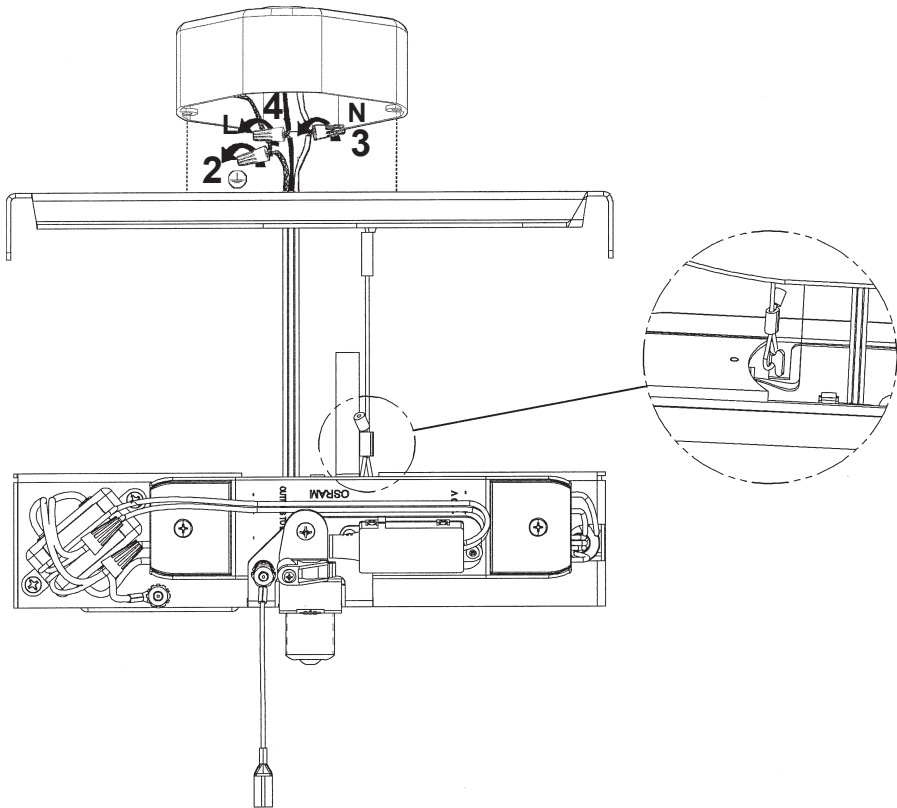

 **SCHONBEK** 1870

CRYSTAL EMPIRE LED SCE110DN-__ __ __R

 **SCHONBEK** 1870

1

20lbs.

1 X : 1763

15

1763

DM
0-10V

27 X  : 30799

 **SCHONBEK** 1870

CRYSTAL EMPIRE LED SCE110DN- _ _ _ _

 **SCHONBEK** 1870

1

20lbs.

1 X : 1763

15

1763

DM
0-10V

7

27 X  : 30799

8

30799

3" MAX