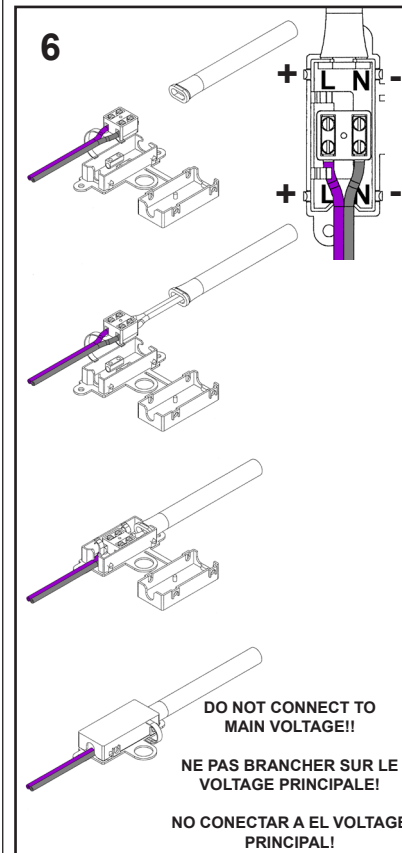

DM
0-10V

27 X  : 30799

 **SCHONBEK** 1870

CRYSTAL EMPIRE LED SCE110DN- _ _ _ _

 **SCHONBEK** 1870

1

20lbs.

1 X : 1763

15

1763

DM
0-10V

7

27 X  : 30799

8

30799

3" MAX