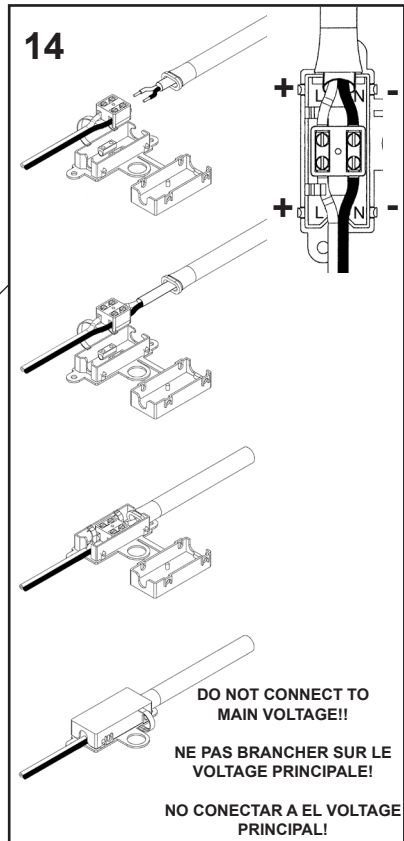

15

1763

DM
0-10V

7

27 X  : 30799

8

30799

3" MAX