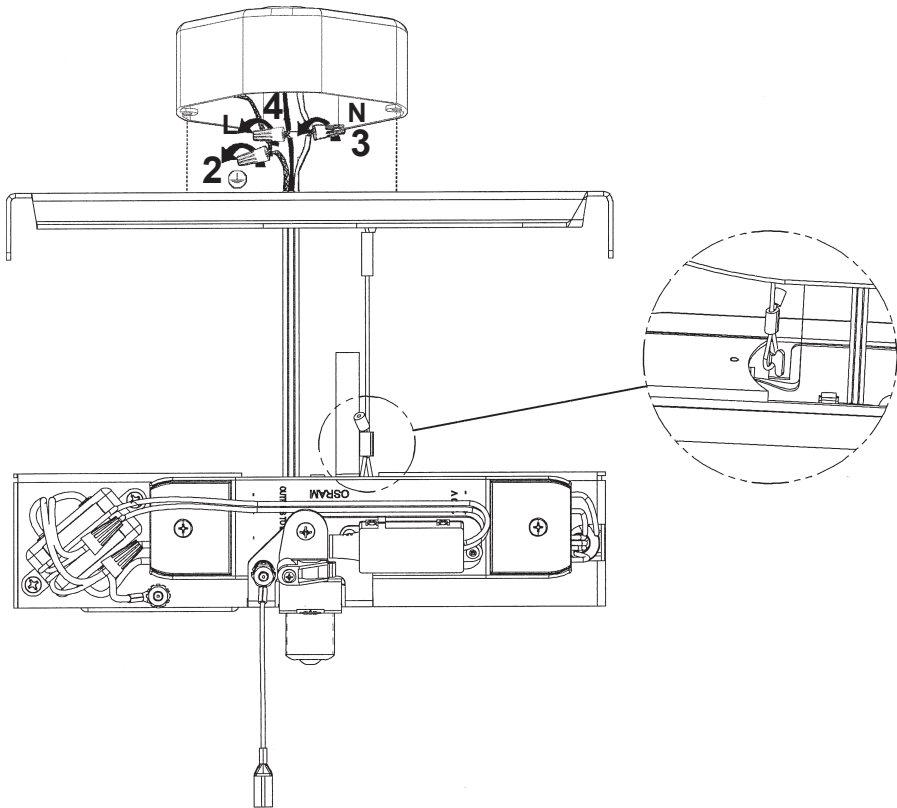

DM
0-10V

27 X  : 30799

 **SCHONBEK** 1870

CRYSTAL EMPIRE LED SCE110DN- _ _ _ _

 **SCHONBEK** 1870

1

20lbs.

1 X : 1763

15

1763

DM
0-10V

7

27 X  : 30799

8

30799

3" MAX