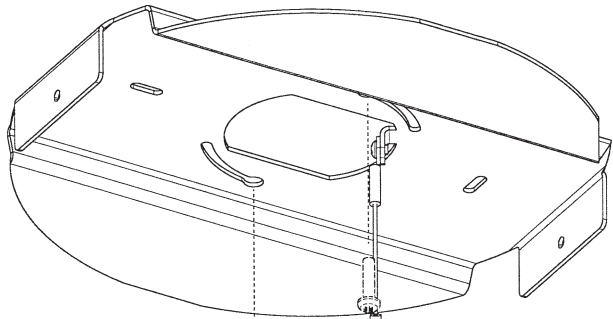

 **SCHONBEK** 1870

CRYSTAL EMPIRE LED SCE110DN-__ __ __R

 **SCHONBEK** 1870

1

20lbs.

1 X : 1763

15

1763

15

1763

DM
0-10V

7

27 X  : 30799

8

30799

3" MAX