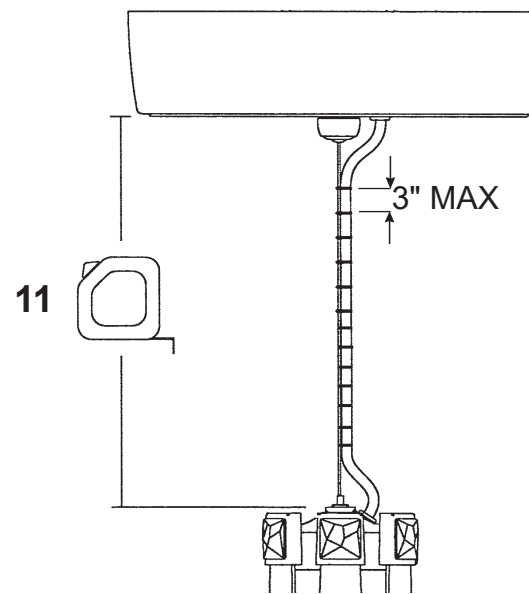

 **SCHONBEK** 1870

CRYSTAL EMPIRE LED SCE110DN-__ __ __R

 **SCHONBEK** 1870

1

20lbs.

1 X : 1763

15

1763

DM
0-10V

27 X  : 30799

 **SCHONBEK** 1870

CRYSTAL EMPIRE LED SCE110DN- _ _ _ _

 **SCHONBEK** 1870

1

20lbs.

1 X : 1763

15

1763

DM
0-10V

7

27 X  : 30799

8

30799

3" MAX