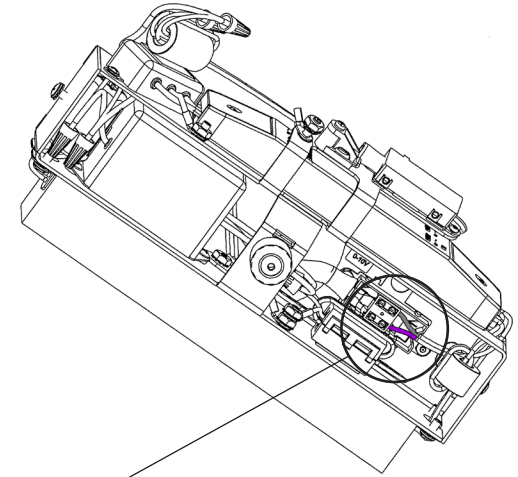

 **SCHONBEK** 1870

CRYSTAL EMPIRE LED SCE110DN-__ __ __R

 **SCHONBEK** 1870

1

20lbs.

1 X : 1763

15

1763

DM
0-10V

27 X  : 30799

 **SCHONBEK** 1870

CRYSTAL EMPIRE LED SCE110DN- _ _ _ _

 **SCHONBEK** 1870

1

20lbs.

1 X : 1763

15

1763

DM
0-10V

7

27 X  : 30799

8

30799

3" MAX