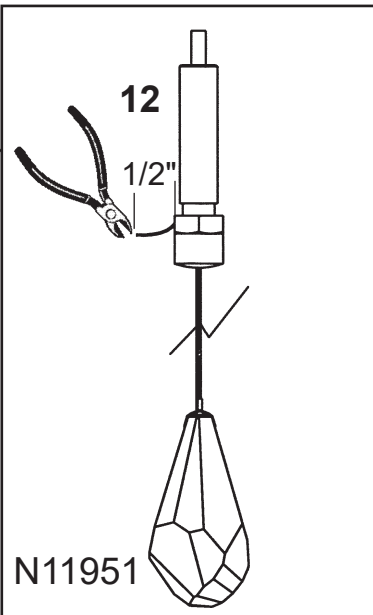

 **SCHONBEK** 1870

CRYSTAL EMPIRE LED SCE110DN-__ __ __R

 **SCHONBEK** 1870

1

20lbs.

1 X : 1763

15

1763

DM
0-10V

27 X  : 30799

 **SCHONBEK** 1870

CRYSTAL EMPIRE LED SCE110DN- _ _ _ _

 **SCHONBEK** 1870

1

20lbs.

1 X : 1763

15

1763

DM
0-10V

7

27 X  : 30799

8

30799

3" MAX