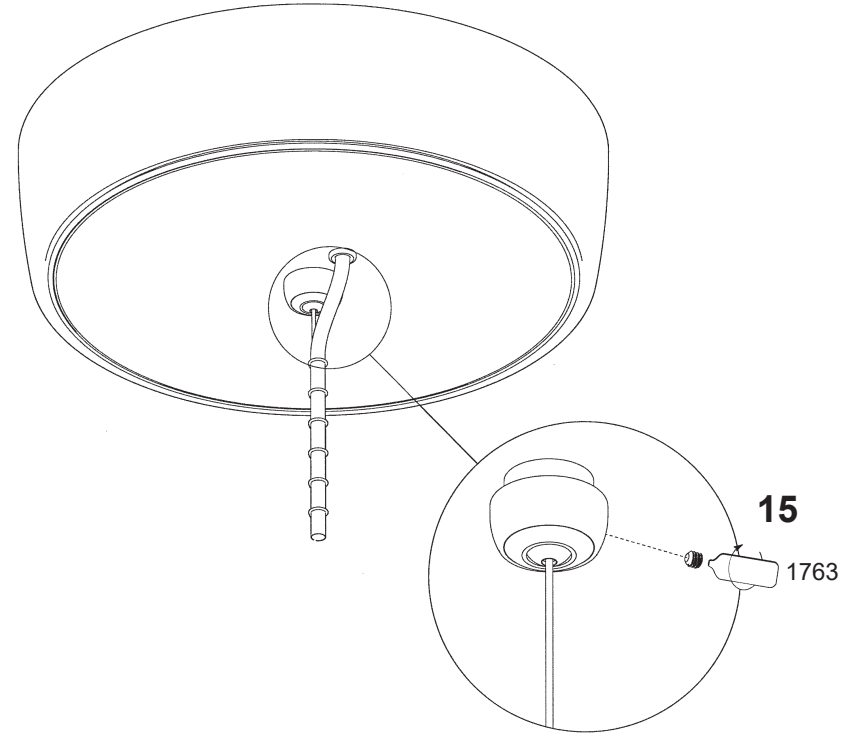

 **SCHONBEK** 1870

CRYSTAL EMPIRE LED SCE110DN-__ __ __R

 **SCHONBEK** 1870

1

20lbs.

1 X : 1763

15

1763

DM
0-10V

27 X  : 30799

 **SCHONBEK** 1870

CRYSTAL EMPIRE LED SCE110DN- _ _ _ _

 **SCHONBEK** 1870

1

20lbs.

1 X : 1763

15

1763

DM
0-10V

7

27 X  : 30799

8

30799

3" MAX