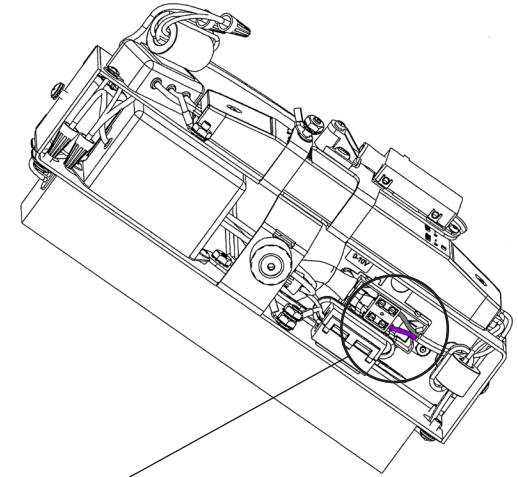

DM
0-10V

27 X  : 30799

 **SCHONBEK** 1870

CRYSTAL EMPIRE LED SCE110DN- _ _ _ _

 **SCHONBEK** 1870

1

20lbs.

1 X : 1763

15

1763

DM
0-10V

7

27 X  : 30799

8

30799

3" MAX