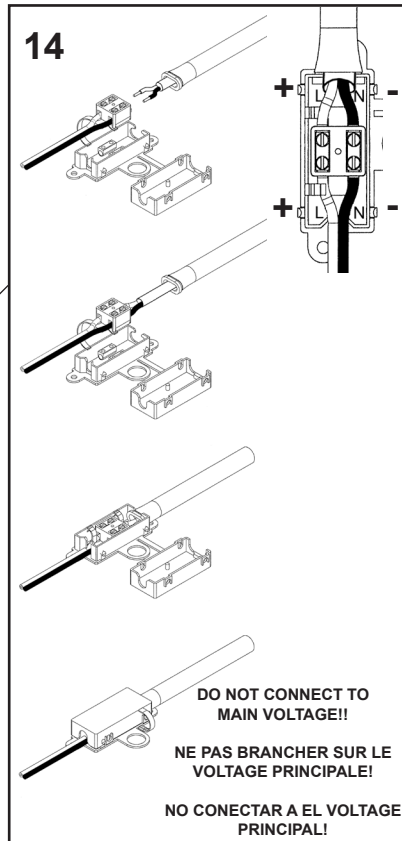

 **SCHONBEK** 1870

CRYSTAL EMPIRE LED SCE110DN-__ __ __R

 **SCHONBEK** 1870

1

20lbs.

1 X : 1763

15

1763

15

1763

DM
0-10V

7

27 X  : 30799

8

30799

3" MAX