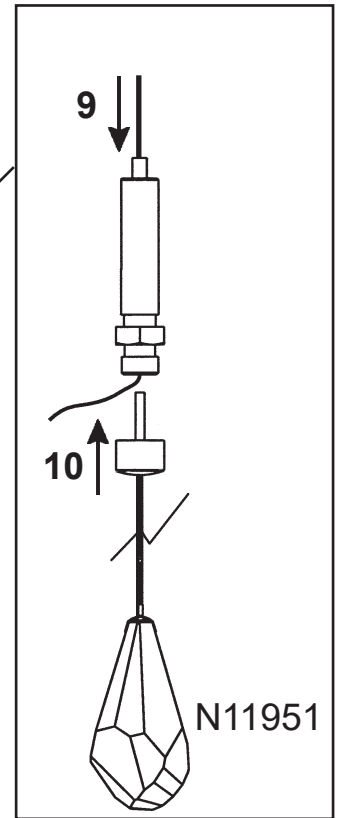

 **SCHONBEK** 1870

CRYSTAL EMPIRE LED SCE110DN-__ __ __R

 **SCHONBEK** 1870

1

20lbs.

1 X : 1763

15

1763

DM
0-10V

27 X  : 30799

 **SCHONBEK** 1870

CRYSTAL EMPIRE LED SCE110DN- _ _ _ _

 **SCHONBEK** 1870

1

20lbs.

1 X : 1763

15

1763

DM
0-10V

7

27 X  : 30799

8

30799

3" MAX