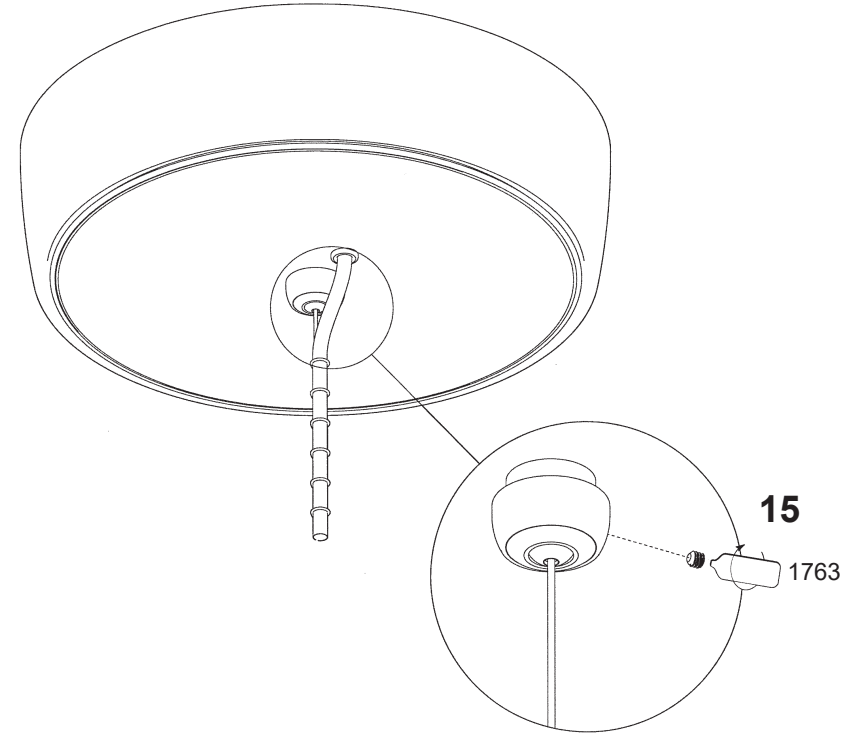

 **SCHONBEK** 1870

CRYSTAL EMPIRE LED SCE110DN-__ __ __R

 **SCHONBEK** 1870

1

20lbs.

1 X : 1763

15

1763

DM
0-10V

27 X  : 30799

 **SCHONBEK** 1870

CRYSTAL EMPIRE LED SCE110DN- _ _ _ _

 **SCHONBEK** 1870

1

20lbs.

1 X : 1763

15

1763

DM
0-10V

7

27 X  : 30799

8

30799

3" MAX