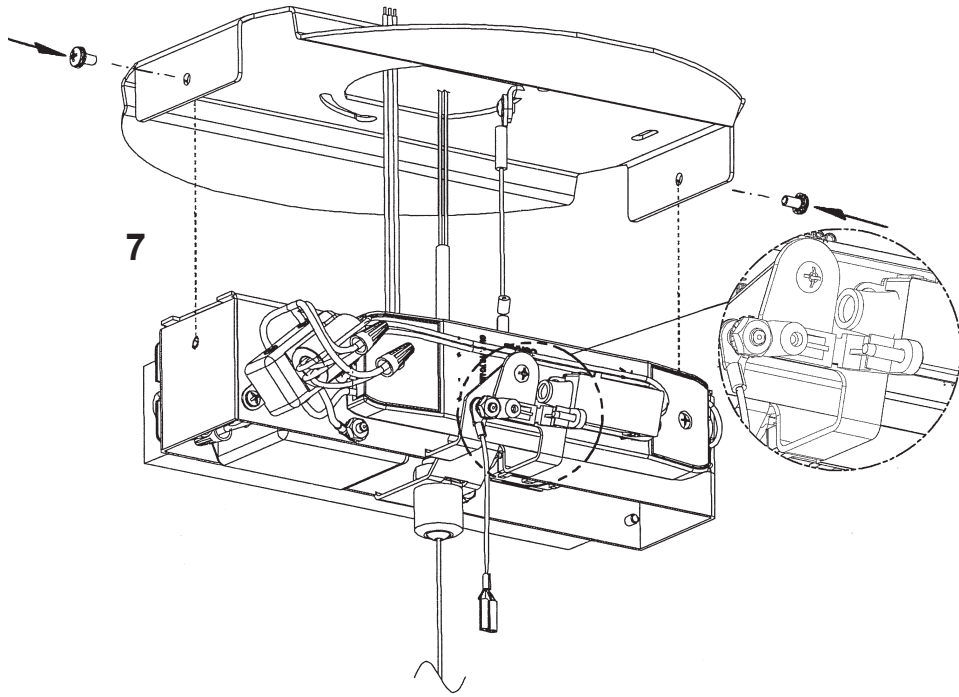

7

27 X : 30799