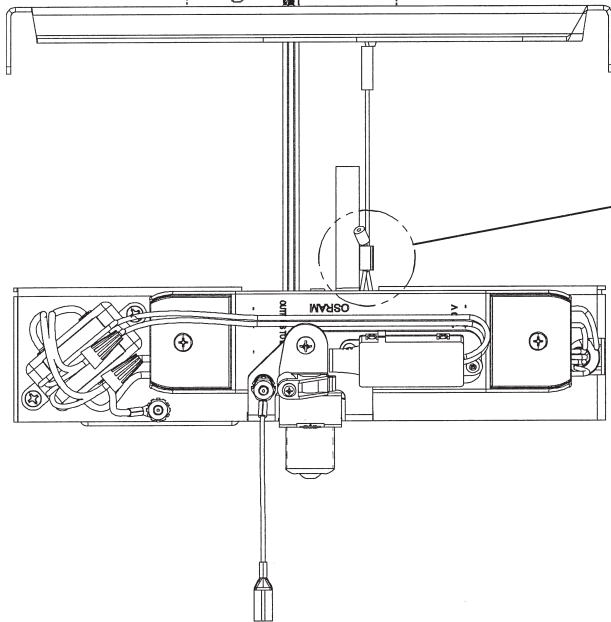

DM
0-10V

7

27 X  : 30799

8

30799

N11952

3" MAX

11

 **SCHONBEK** 1870

CRYSTAL EMPIRE LED SCE120DN- _ _ _ _

 **SCHONBEK** | 1870

1

28lbs.

1 X : 1763

15

1763