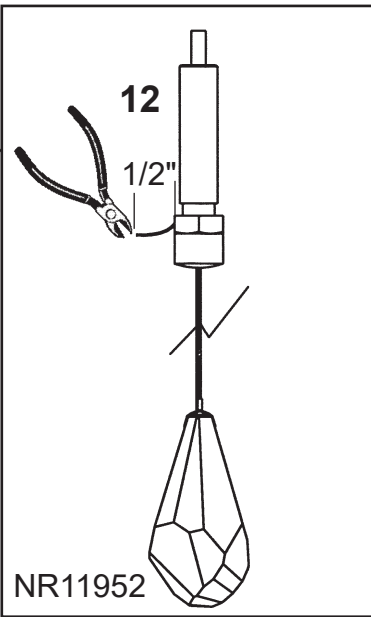

 **SCHONBEK** 1870

CRYSTAL EMPIRE LED SCE120DN- __ __ __ R

 **SCHONBEK** 1870

1

28lbs.

1 X : 1763

15

1763

DM
0-10V

7

27 X  : 30799

8

30799

N11952

3" MAX

11

 **SCHONBEK** 1870

CRYSTAL EMPIRE LED SCE120DN- _ _ _ _

 **SCHONBEK** | 1870

1

28lbs.

1 X : 1763

15

1763

DM
0-10V

7

27 X  : 30799

8