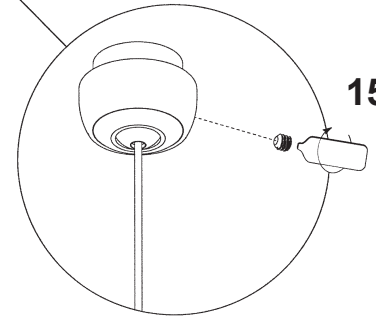

 **SCHONBEK** 1870

CRYSTAL EMPIRE LED SCE120DN- _ _ _ _

 **SCHONBEK** | 1870

1

28lbs.

1 X : 1763

15

1763