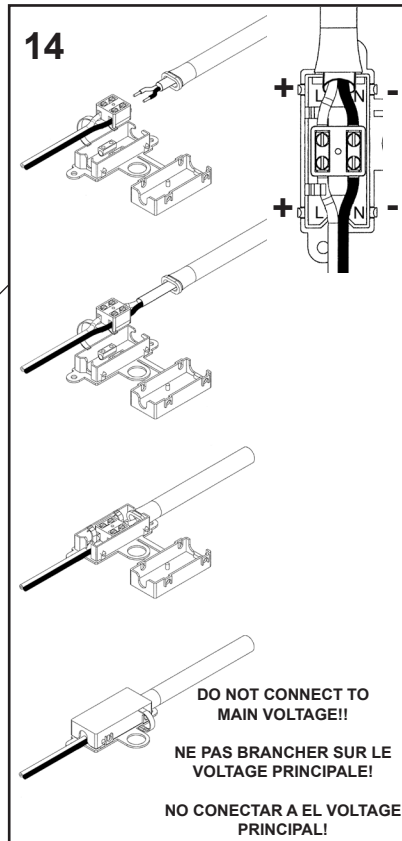

 **SCHONBEK** 1870

CRYSTAL EMPIRE LED SCE120DN- _ _ _ _

 **SCHONBEK** | 1870

1

28lbs.

1 X : 1763

15

1763