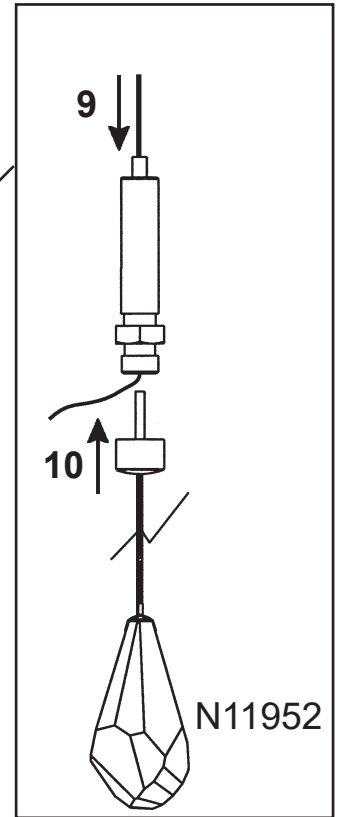

 **SCHONBEK** 1870

CRYSTAL EMPIRE LED SCE120DN- __ __ __ R

 **SCHONBEK** 1870

1

28lbs.

1 X : 1763

15

1763

DM
0-10V

7

27 X  : 30799

8

30799

N11952

3" MAX

11

 **SCHONBEK** 1870

CRYSTAL EMPIRE LED SCE120DN- _ _ _ _

 **SCHONBEK** | 1870

1

28lbs.

1 X : 1763

15

1763

DM
0-10V

7

27 X  : 30799

8