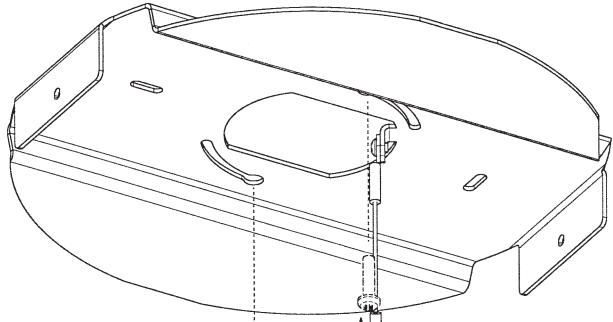

 **SCHONBEK** 1870

CRYSTAL EMPIRE LED SCE120DN- __ __ __ R

 **SCHONBEK** 1870

1

28lbs.

1 X : 1763

15

1763

DM
0-10V

7

27 X  : 30799

8

30799

N11952

3" MAX

11