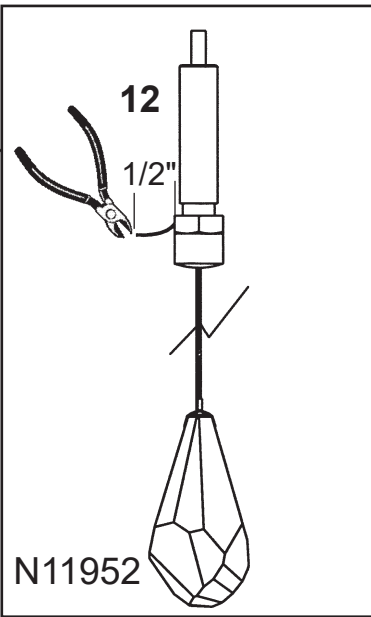

 **SCHONBEK** 1870

CRYSTAL EMPIRE LED SCE120DN- __ __ __ R

 **SCHONBEK** 1870

1

28lbs.

1 X : 1763

15

1763

DM
0-10V

7

27 X  : 30799

8

30799

N11952

3" MAX

11

 **SCHONBEK** 1870

CRYSTAL EMPIRE LED SCE120DN- _ _ _ _

 **SCHONBEK** | 1870

1

28lbs.

1 X : 1763

15

1763

DM
0-10V

7

27 X  : 30799

8