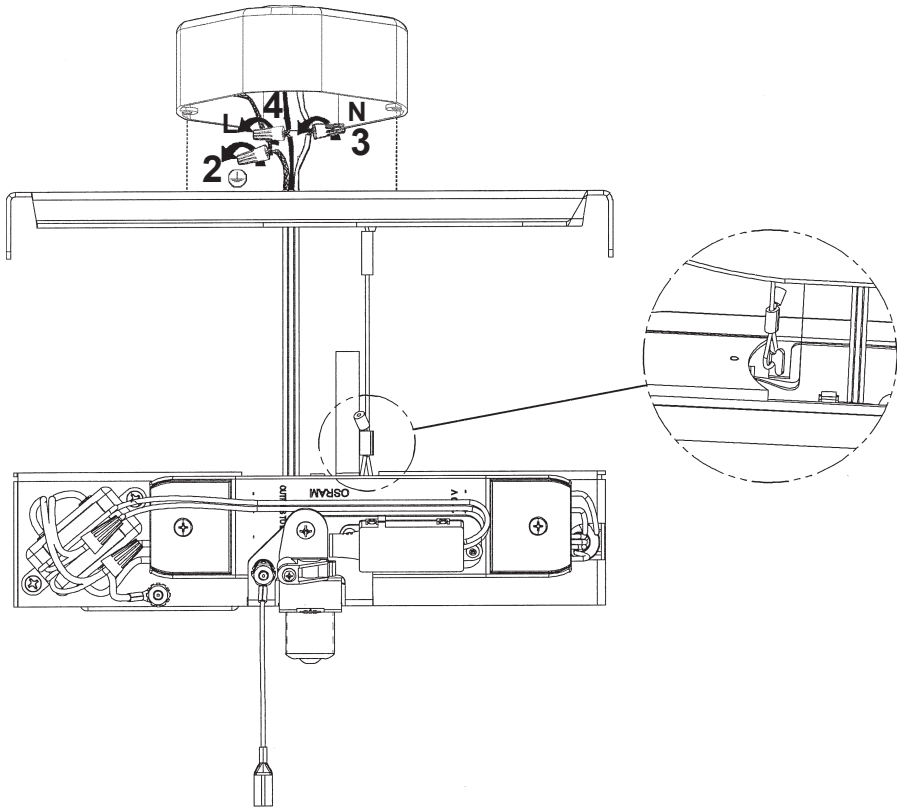

 **SCHONBEK** 1870

CRYSTAL EMPIRE LED SCE120DN- __ __ __ R

 **SCHONBEK** 1870

1

28lbs.

1 X : 1763

15

1763

DM
0-10V

7

27 X  : 30799

8

30799

N11952

3" MAX

11

 **SCHONBEK** 1870

CRYSTAL EMPIRE LED SCE120DN- _ _ _ _

 **SCHONBEK** | 1870

1

28lbs.

1 X : 1763

15

1763

DM
0-10V

7

27 X  : 30799

8