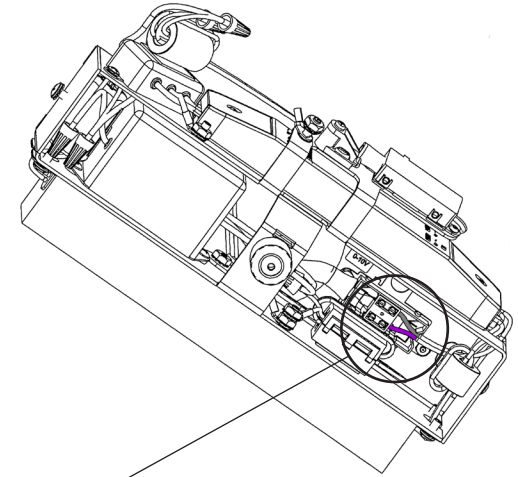

 **SCHONBEK** 1870

CRYSTAL EMPIRE LED SCE120DN- __ __ __ R

 **SCHONBEK** 1870

1

28lbs.

1 X : 1763

15

1763

DM
0-10V

7

27 X  : 30799

8

30799

N11952

3" MAX

11

 **SCHONBEK** 1870

CRYSTAL EMPIRE LED SCE120DN- _ _ _ _

 **SCHONBEK** | 1870

1

28lbs.

1 X : 1763

15

1763