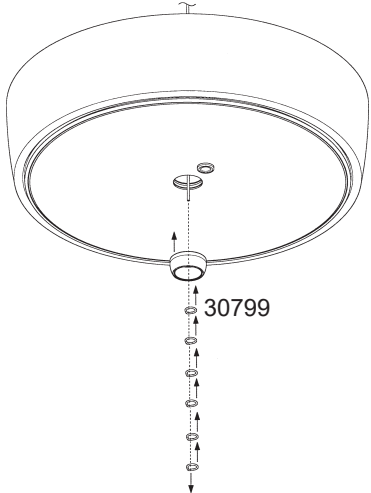

 **SCHONBEK** 1870

CRYSTAL EMPIRE LED SCE120DN- __ __ __ R

 **SCHONBEK** 1870

1

28lbs.

1 X : 1763

15

1763

DM
0-10V

7

27 X  : 30799

8

30799

N11952

3" MAX

11

 **SCHONBEK** 1870

CRYSTAL EMPIRE LED SCE120DN- _ _ _ _

 **SCHONBEK** | 1870

1

28lbs.

1 X : 1763

15

1763

DM
0-10V

7

27 X  : 30799

8