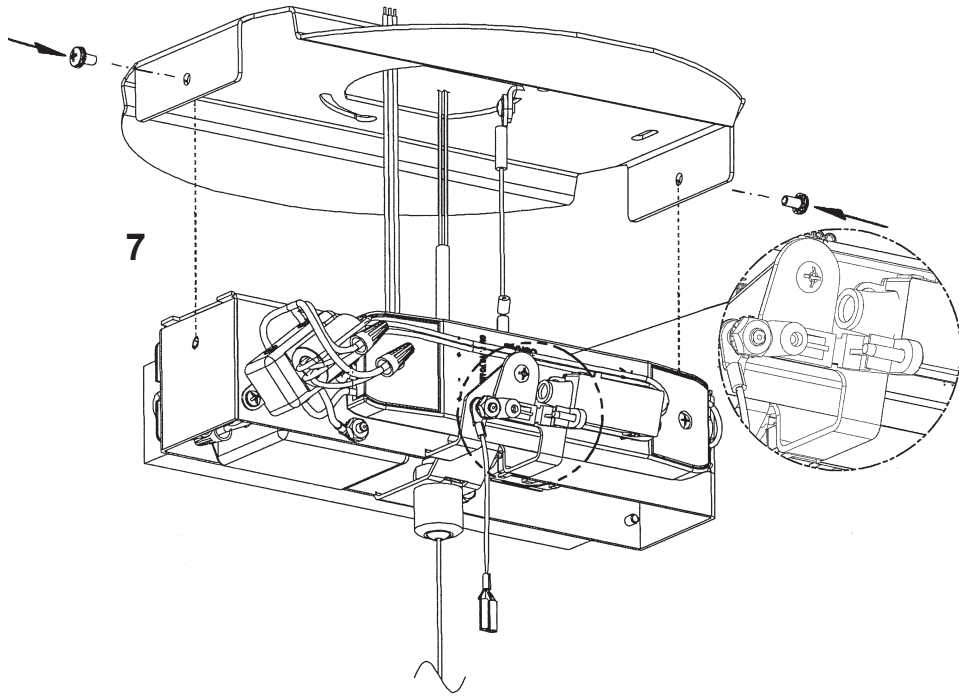

 **SCHONBEK** 1870

CRYSTAL EMPIRE LED SCE120DN- __ __ __ R

 **SCHONBEK** 1870

1

28lbs.

1 X : 1763

15

1763

DM
0-10V

7

27 X  : 30799

8

30799

N11952

3" MAX

11