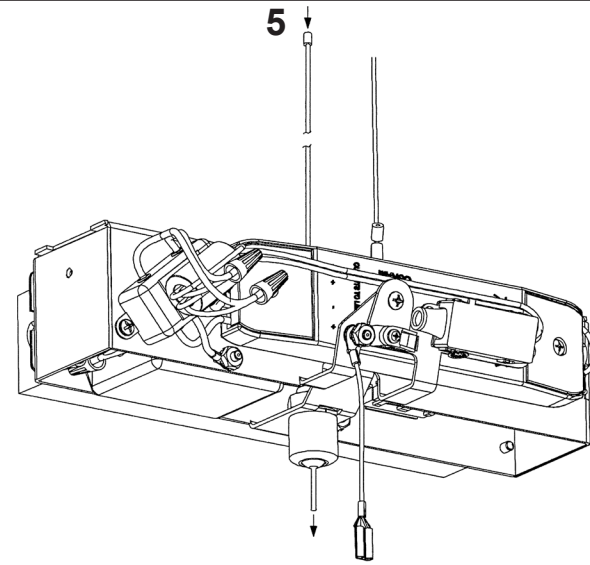

 **SCHONBEK** 1870

CRYSTAL EMPIRE LED SCE120DN- __ __ __ R

 **SCHONBEK** 1870

1

28lbs.

1 X : 1763

15

1763

DM
0-10V

7

27 X  : 30799

8

30799

N11952

3" MAX

11