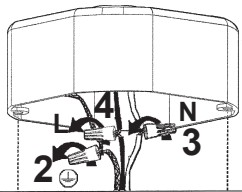

 **SCHONBEK** 1870

CRYSTAL EMPIRE LED SCE120DN- _ _ _ _

 **SCHONBEK** | 1870

1

28lbs.

1 X : 1763

15

1763