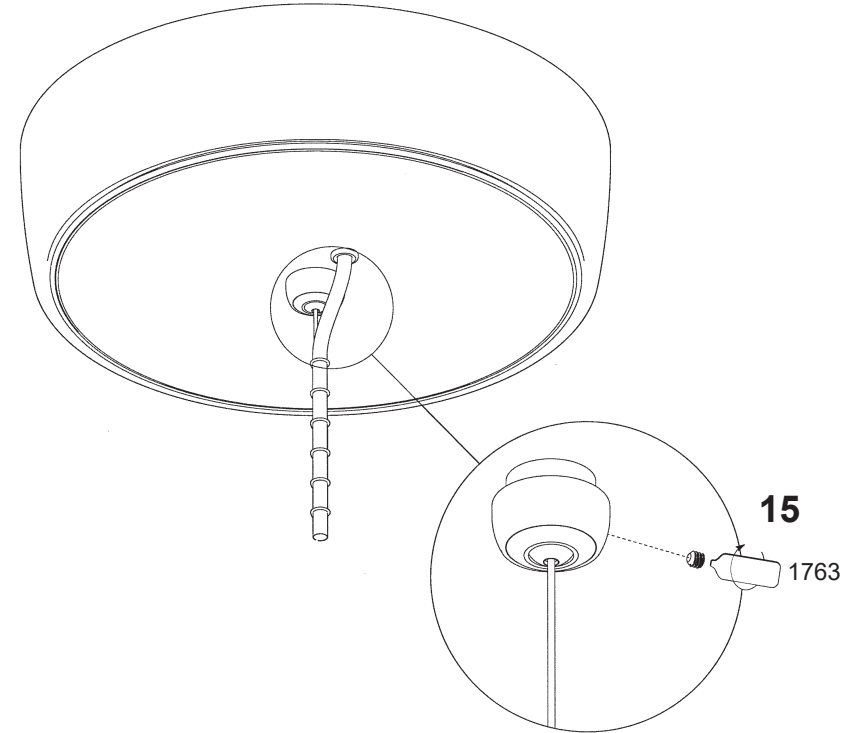

 **SCHONBEK** 1870

CRYSTAL EMPIRE LED SCE120DN- __ __ __ R

 **SCHONBEK** 1870

1

28lbs.

1 X : 1763

15

1763

DM
0-10V

7

27 X  : 30799

8

30799

N11952

3" MAX

11

 **SCHONBEK** 1870

CRYSTAL EMPIRE LED SCE120DN- _ _ _ _

 **SCHONBEK** | 1870

1

28lbs.

1 X : 1763

15

1763

DM
0-10V

7

27 X  : 30799

8