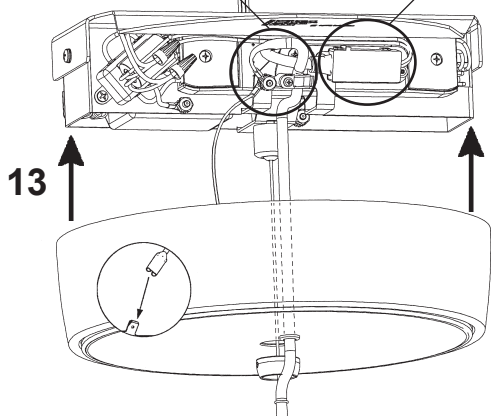

 **SCHONBEK** 1870

CRYSTAL EMPIRE LED SCE120DN- _ _ _ _

 **SCHONBEK** | 1870

1

28lbs.

1 X : 1763

15

1763