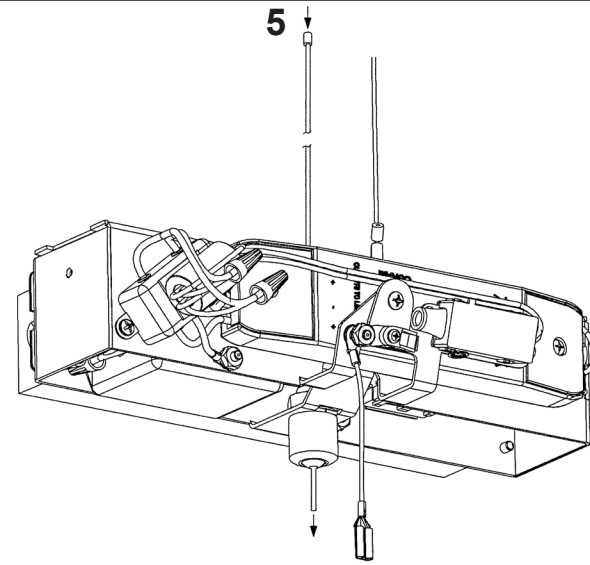

 **SCHONBEK** 1870

CRYSTAL EMPIRE LED SCE120DN- _ _ _ _

 **SCHONBEK** | 1870

1

28lbs.

1 X : 1763

15

1763