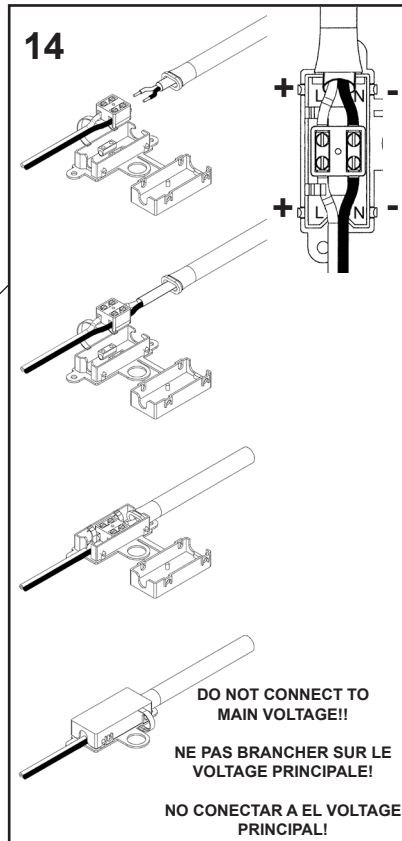

 **SCHONBEK** 1870

CRYSTAL EMPIRE LED SCE120DN- __ __ __ R

 **SCHONBEK** 1870

1

28lbs.

1 X : 1763

15

1763

DM
0-10V

7

27 X  : 30799

8

30799

N11952

3" MAX

11