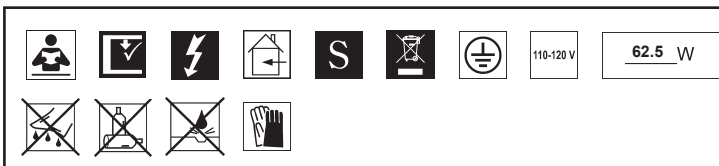

 **SCHONBEK** 1870

CRYSTAL EMPIRE LED SCE120DN- __ __ __ R

 **SCHONBEK** 1870

1

28lbs.

1 X : 1763

15

1763