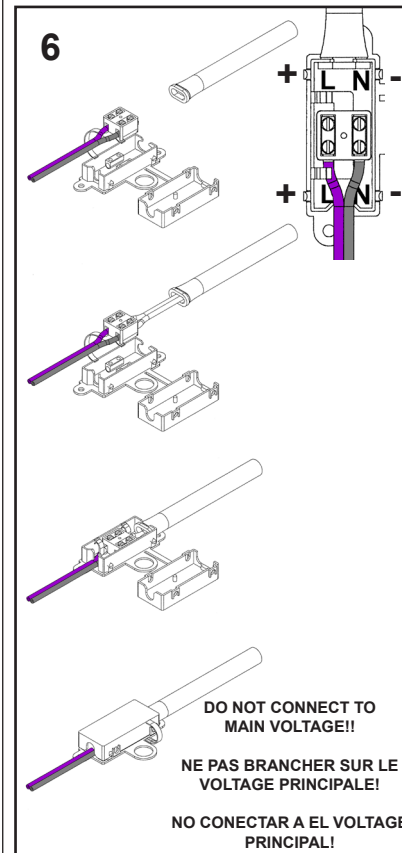

 **SCHONBEK** 1870

CRYSTAL EMPIRE LED SCE120DN- __ __ __ R

 **SCHONBEK** 1870

1

28lbs.

1 X : 1763

15

1763

DM
0-10V

7

27 X  : 30799

8

30799

N11952

3" MAX

11