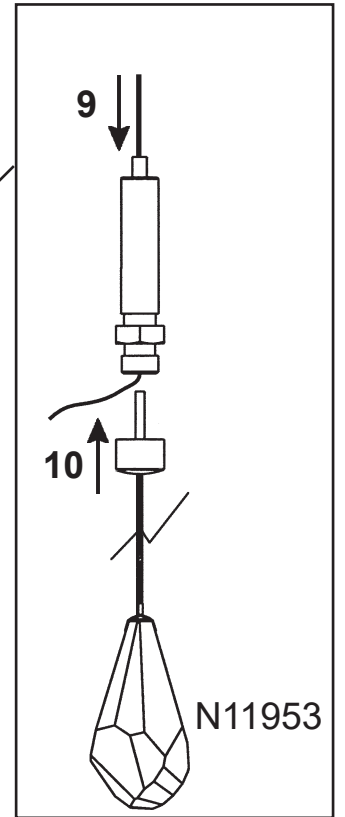

 **SCHONBEK** 1870

CRYSTAL EMPIRE LED SCE130DN- __ __ __ R

 **SCHONBEK** 1870

1

40lbs.

1 X : 1763

15

1763

NR11953

DO NOT CONNECT TO MAIN VOLTAGE!!
 NE PAS BRANCHER SUR LE VOLTAGE PRINCIPALE!
 NO CONECTAR A EL VOLTAGE PRINCIPAL!

DM
0-10V

DO NOT CONNECT TO MAIN VOLTAGE!!
 NE PAS BRANCHER SUR LE VOLTAGE PRINCIPALE!
 NO CONECTAR A EL VOLTAGE PRINCIPAL!

7

27 X  : 30799

8

30799

N11953

11

3" MAX

 **SCHONBEK** 1870

CRYSTAL EMPIRE LED SCE130DN- _ _ _ _

 **SCHONBEK** | 1870

1

40lbs.

1 X : 1763

15

1763

27 X  : 30799