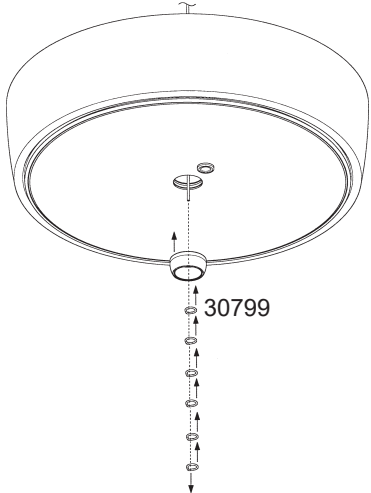

 **SCHONBEK** 1870

CRYSTAL EMPIRE LED SCE130DN- __ __ __ R

 **SCHONBEK** 1870

1

40lbs.

1 X : 1763

15

1763

NR11953

DO NOT CONNECT TO MAIN VOLTAGE!!
 NE PAS BRANCHER SUR LE VOLTAGE PRINCIPALE!
 NO CONECTAR A EL VOLTAGE PRINCIPAL!

DM
0-10V

DO NOT CONNECT TO MAIN VOLTAGE!!
 NE PAS BRANCHER SUR LE VOLTAGE PRINCIPALE!
 NO CONECTAR A EL VOLTAGE PRINCIPAL!

7

27 X  : 30799

8

30799

N11953

11

3" MAX

 **SCHONBEK** 1870

CRYSTAL EMPIRE LED SCE130DN- _ _ _ _

 **SCHONBEK** | 1870

1

40lbs.

1 X : 1763

15

1763

27 X  : 30799