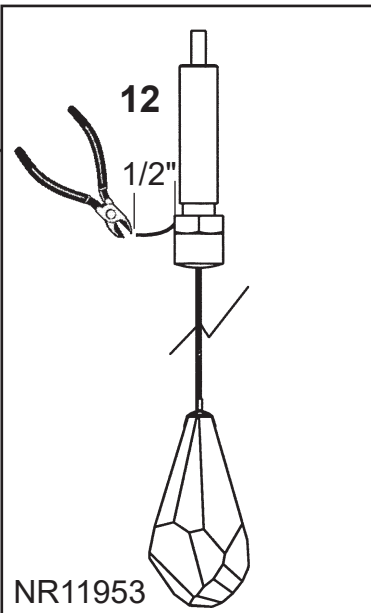

 **SCHONBEK** 1870

CRYSTAL EMPIRE LED SCE130DN- __ __ __ R

 **SCHONBEK** 1870

1

40lbs.

1 X : 1763

15

1763

NR11953

DO NOT CONNECT TO MAIN VOLTAGE!!
 NE PAS BRANCHER SUR LE VOLTAGE PRINCIPALE!
 NO CONECTAR A EL VOLTAGE PRINCIPAL!

DM
0-10V

DO NOT CONNECT TO MAIN VOLTAGE!!
 NE PAS BRANCHER SUR LE VOLTAGE PRINCIPALE!
 NO CONECTAR A EL VOLTAGE PRINCIPAL!

7

27 X  : 30799

8

30799

N11953

11

3" MAX

 **SCHONBEK** 1870

CRYSTAL EMPIRE LED SCE130DN- _ _ _ _

 **SCHONBEK** | 1870

1

40lbs.

1 X : 1763

15

1763

27 X  : 30799