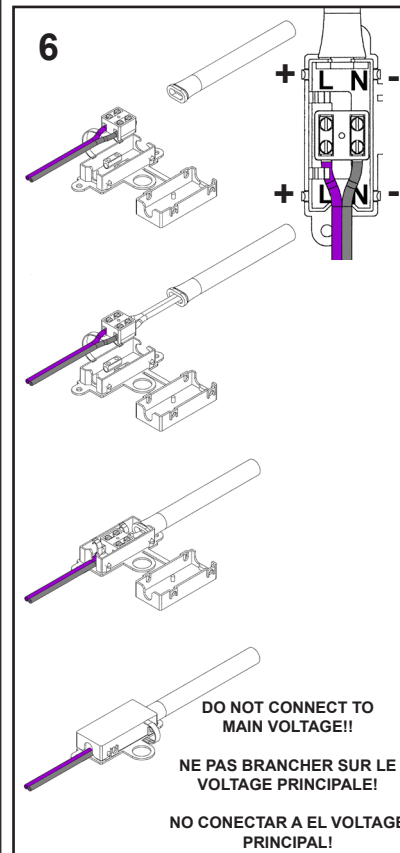

 **SCHONBEK** 1870

CRYSTAL EMPIRE LED SCE130DN- __ __ __ R

 **SCHONBEK** 1870

1

40lbs.

1 X : 1763

15

1763

NR11953

DO NOT CONNECT TO MAIN VOLTAGE!!
 NE PAS BRANCHER SUR LE VOLTAGE PRINCIPALE!
 NO CONECTAR A EL VOLTAGE PRINCIPAL!

DM
0-10V

DO NOT CONNECT TO MAIN VOLTAGE!!
 NE PAS BRANCHER SUR LE VOLTAGE PRINCIPALE!
 NO CONECTAR A EL VOLTAGE PRINCIPAL!