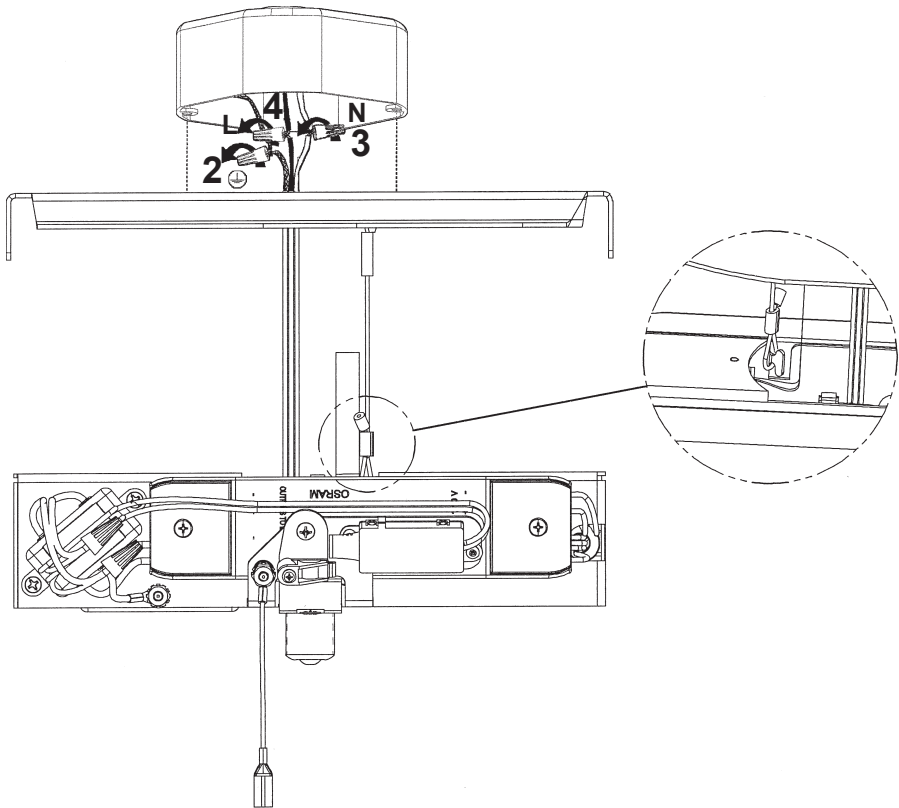

CRYSTAL EMPIRE LED SCE130DN- _ _ _ _

 **SCHONBEK** | 1870

1

40lbs.

1 X : 1763

15

1763

27 X  : 30799