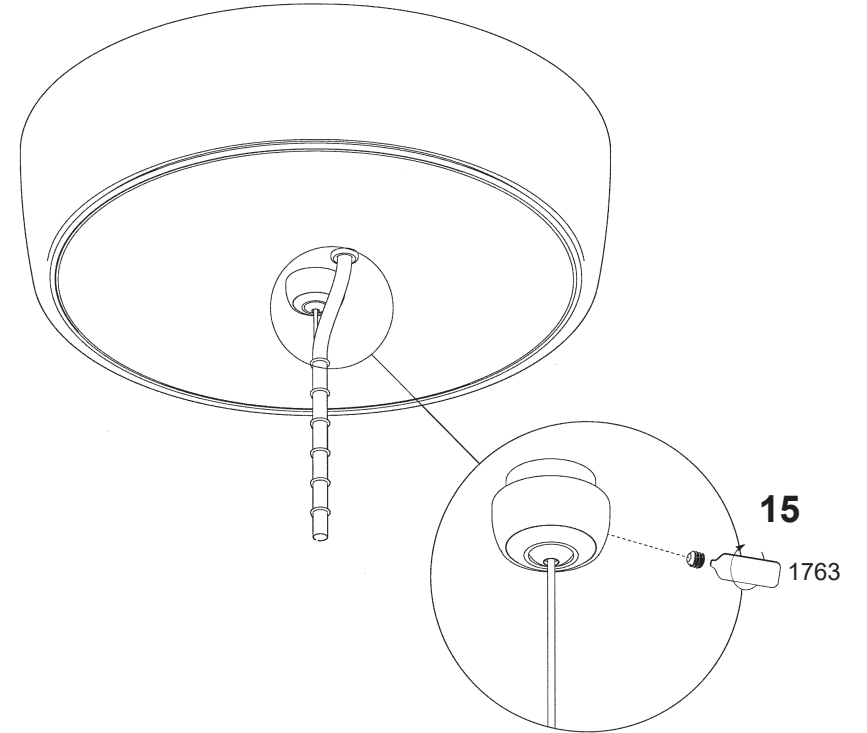

CRYSTAL EMPIRE LED SCE130DN- _ _ _ _

 **SCHONBEK** | 1870

1

40lbs.

1 X : 1763

15

1763

27 X  : 30799