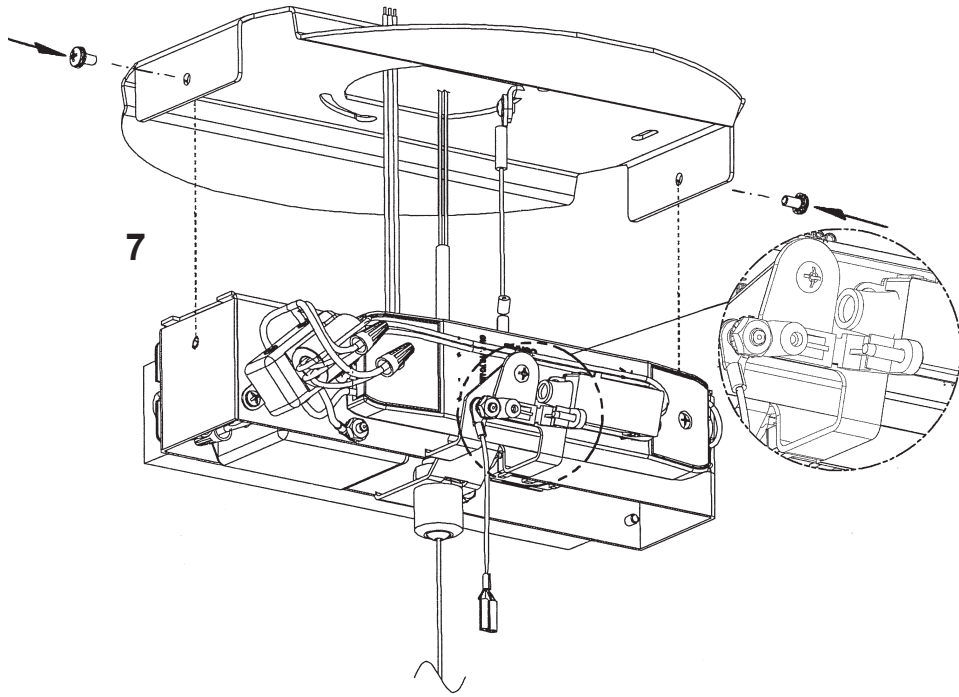

CRYSTAL EMPIRE LED SCE130DN- _ _ _ _

 **SCHONBEK** | 1870

1

40lbs.

1 X : 1763

15

1763

27 X  : 30799