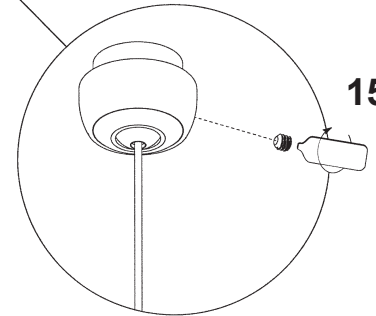

 **SCHONBEK** 1870

CRYSTAL EMPIRE LED SCE130DN- __ __ __ R

 **SCHONBEK** 1870

1

40lbs.

1 X : 1763

15

1763

NR11953

DO NOT CONNECT TO MAIN VOLTAGE!!
 NE PAS BRANCHER SUR LE VOLTAGE PRINCIPALE!
 NO CONECTAR A EL VOLTAGE PRINCIPAL!

DM
0-10V

DO NOT CONNECT TO MAIN VOLTAGE!!
 NE PAS BRANCHER SUR LE VOLTAGE PRINCIPALE!
 NO CONECTAR A EL VOLTAGE PRINCIPAL!