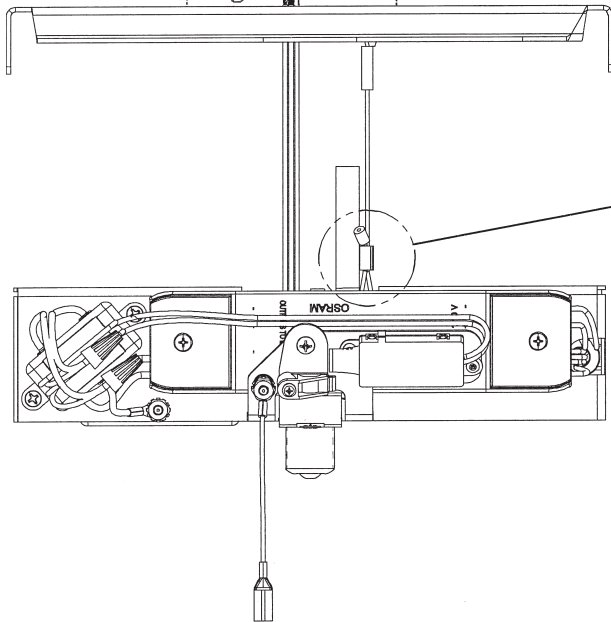

 **SCHONBEK** 1870

CRYSTAL EMPIRE LED SCE130DN- __ __ __ R

 **SCHONBEK** 1870

1

40lbs.

1 X : 1763

15

1763

NR11953

DO NOT CONNECT TO MAIN VOLTAGE!!
 NE PAS BRANCHER SUR LE VOLTAGE PRINCIPALE!
 NO CONECTAR A EL VOLTAGE PRINCIPAL!

DM
0-10V

DO NOT CONNECT TO MAIN VOLTAGE!!
 NE PAS BRANCHER SUR LE VOLTAGE PRINCIPALE!
 NO CONECTAR A EL VOLTAGE PRINCIPAL!

7

27 X  : 30799

8

30799

N11953

11

3" MAX

 **SCHONBEK** 1870

CRYSTAL EMPIRE LED SCE130DN- _ _ _ _

 **SCHONBEK** | 1870

1

40lbs.

1 X : 1763

15

1763

27 X  : 30799