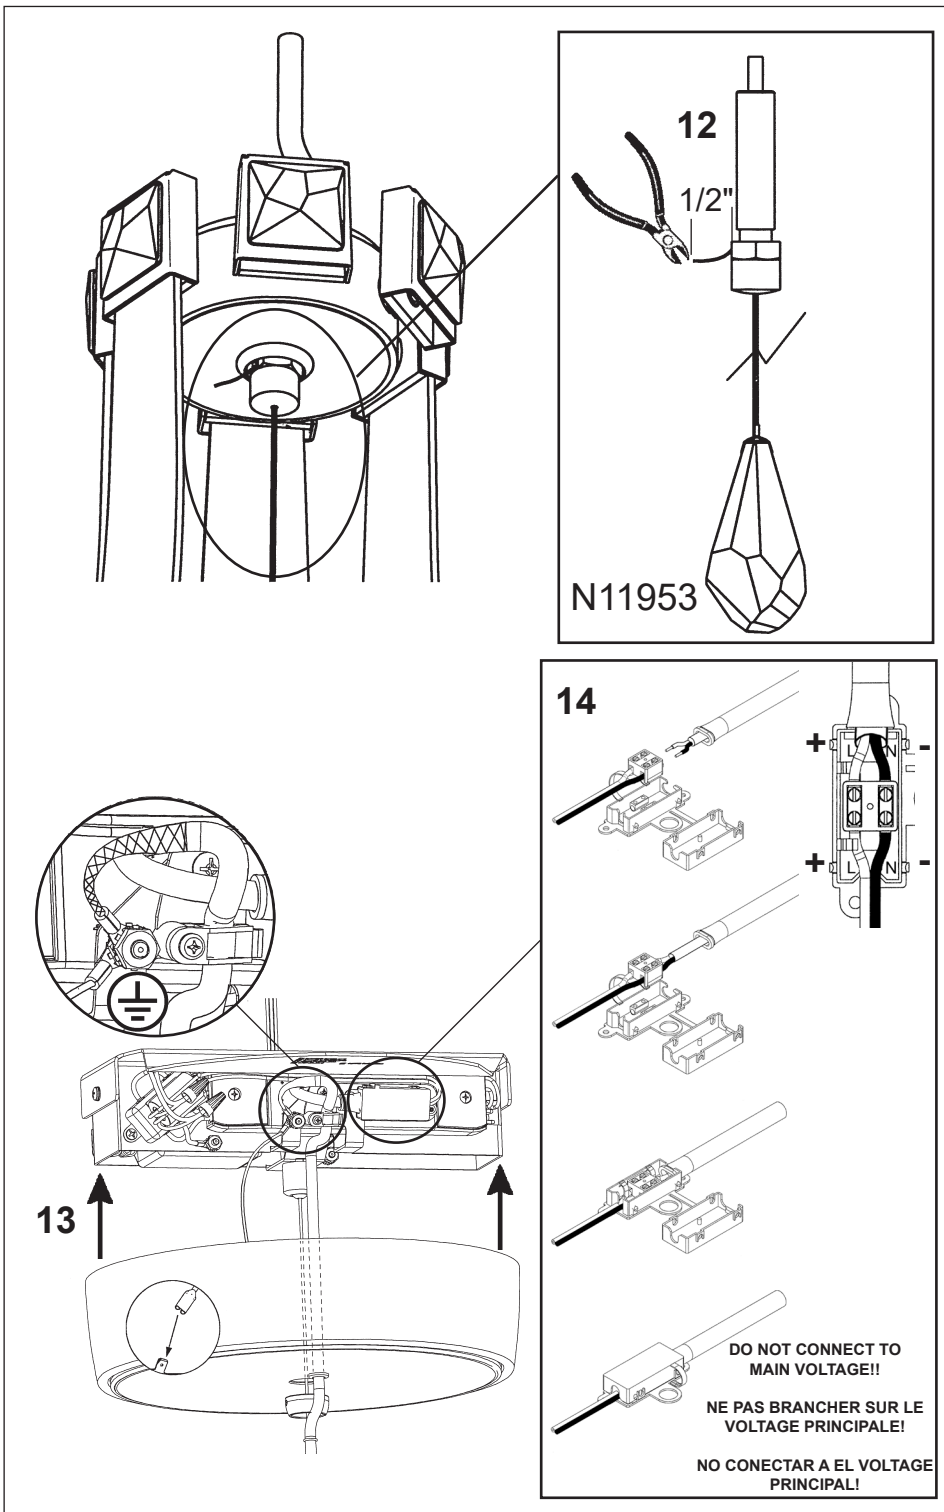

 **SCHONBEK** 1870

CRYSTAL EMPIRE LED SCE130DN- __ __ __ R

 **SCHONBEK** 1870

1

40lbs.

1 X : 1763

15

1763

7

27 X  : 30799

8

30799

N11953

11

3" MAX

 **SCHONBEK** 1870

CRYSTAL EMPIRE LED SCE130DN- _ _ _ _

 **SCHONBEK** | 1870

1

40lbs.

1 X : 1763

15

1763

27 X  : 30799