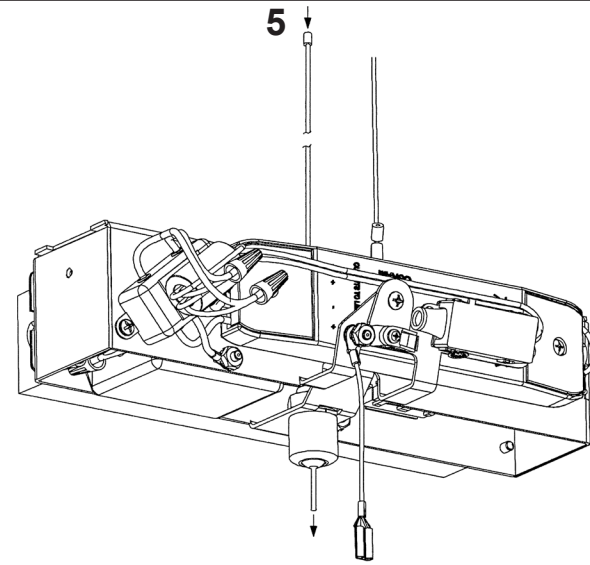

NR11953

DO NOT CONNECT TO MAIN VOLTAGE!!
NE PAS BRANCHER SUR LE VOLTAGE PRINCIPALE!
NO CONECTAR A EL VOLTAGE PRINCIPAL!

DM
0-10V

DO NOT CONNECT TO MAIN VOLTAGE!!
NE PAS BRANCHER SUR LE VOLTAGE PRINCIPALE!
NO CONECTAR A EL VOLTAGE PRINCIPAL!