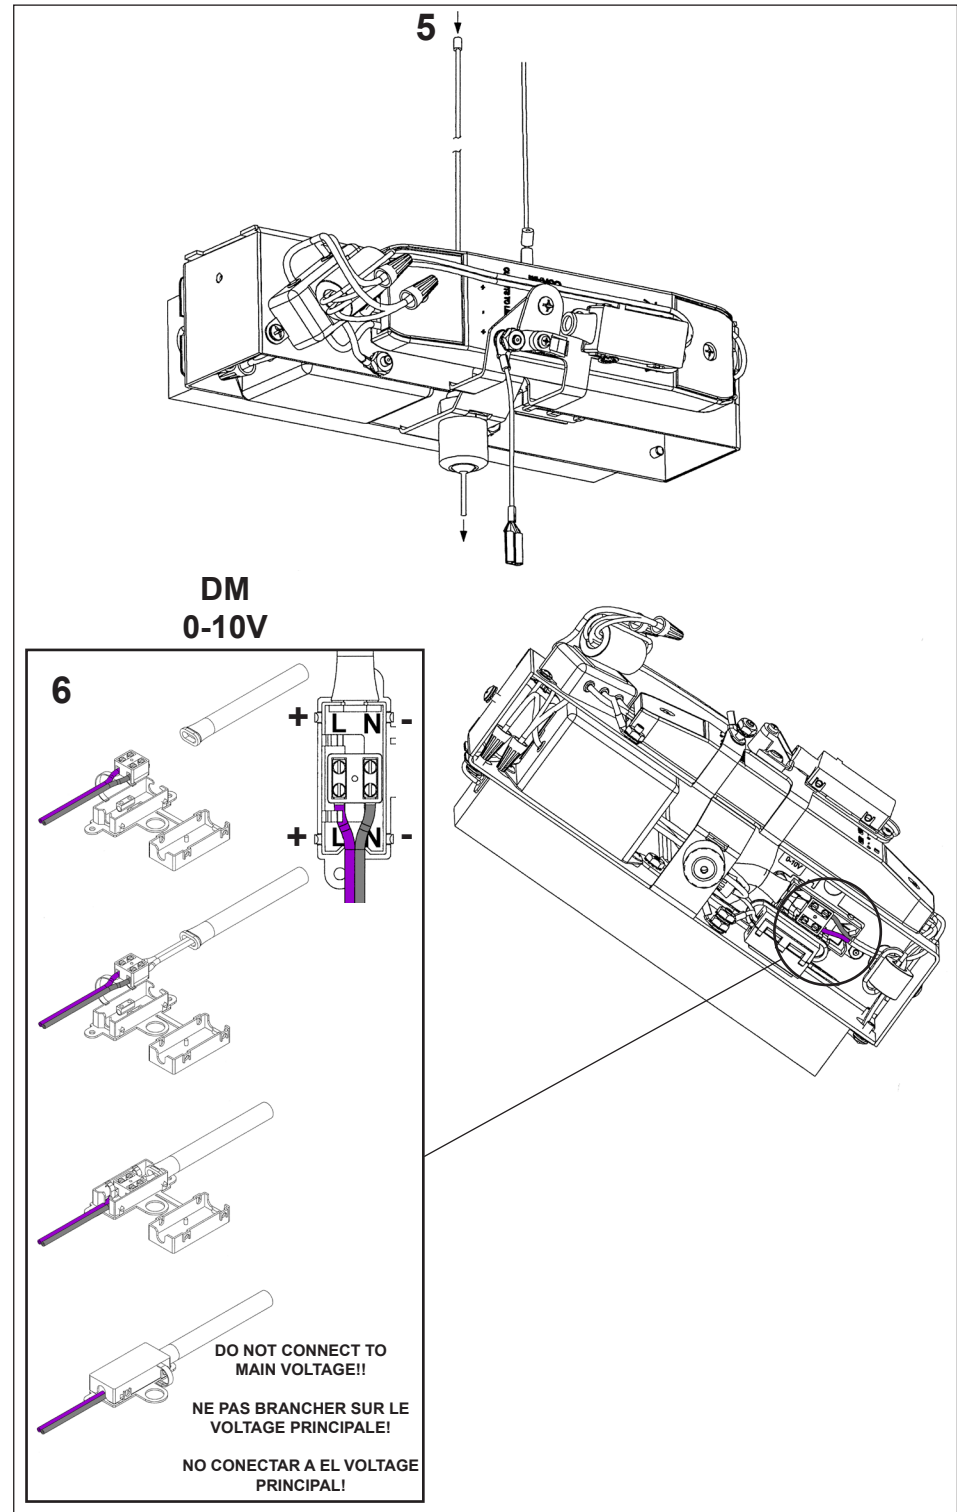

7

27 X  : 30799

8

30799

N11953

11

3" MAX

 **SCHONBEK** 1870

CRYSTAL EMPIRE LED SCE130DN- _ _ _ _

 **SCHONBEK** | 1870

1

40lbs.

1 X : 1763

15

1763

27 X  : 30799