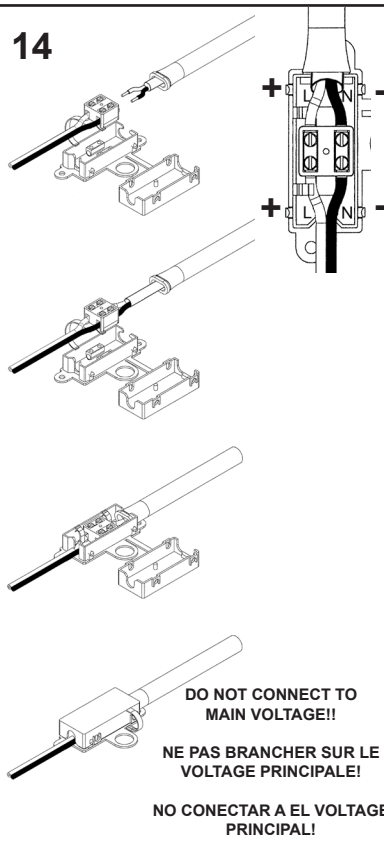

 **SCHONBEK** 1870

CRYSTAL EMPIRE LED SCE130DN- __ __ __ R

 **SCHONBEK** 1870

1

40lbs.

1 X : 1763

15

1763

NR11953

DO NOT CONNECT TO MAIN VOLTAGE!!
 NE PAS BRANCHER SUR LE VOLTAGE PRINCIPALE!
 NO CONECTAR A EL VOLTAGE PRINCIPAL!

DM
0-10V

DO NOT CONNECT TO MAIN VOLTAGE!!
 NE PAS BRANCHER SUR LE VOLTAGE PRINCIPALE!
 NO CONECTAR A EL VOLTAGE PRINCIPAL!