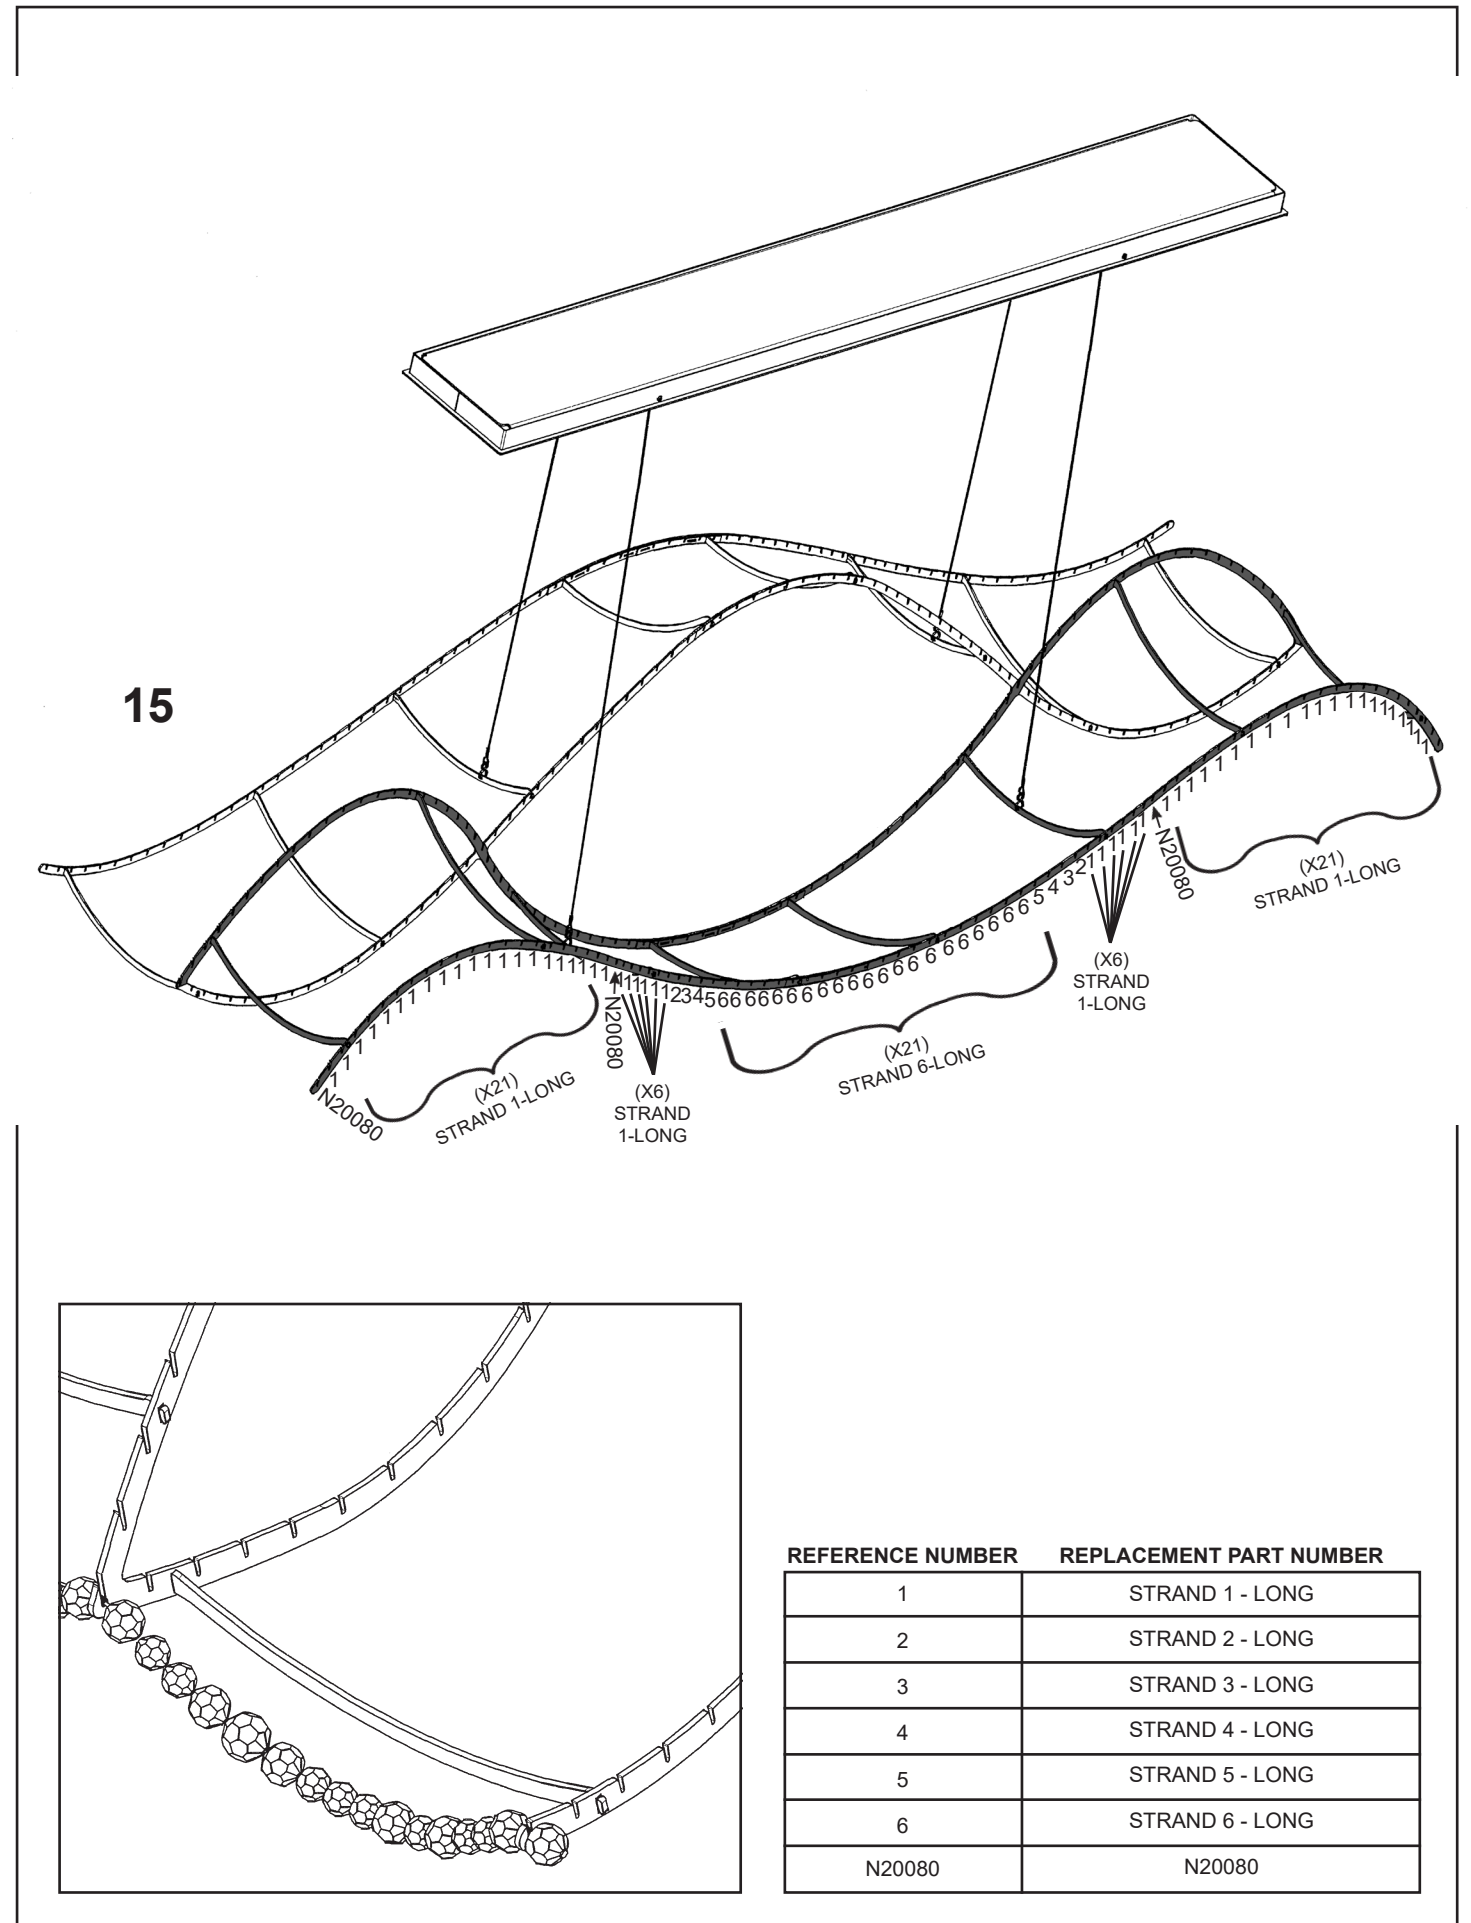

 **SCHONBEK** | 1870

ALON
SRI500N- _ _ _ _

 **SCHONBEK** | 1870

							110-120 V	48.0 W	
									

1 X  : 1746

REFERENCE NUMBER	REPLACEMENT PART NUMBER
1	STRAND 1 - LONG
2	STRAND 2 - LONG
3	STRAND 3 - LONG
4	STRAND 4 - LONG
5	STRAND 5 - LONG
6	STRAND 6 - LONG
N20080	N20080