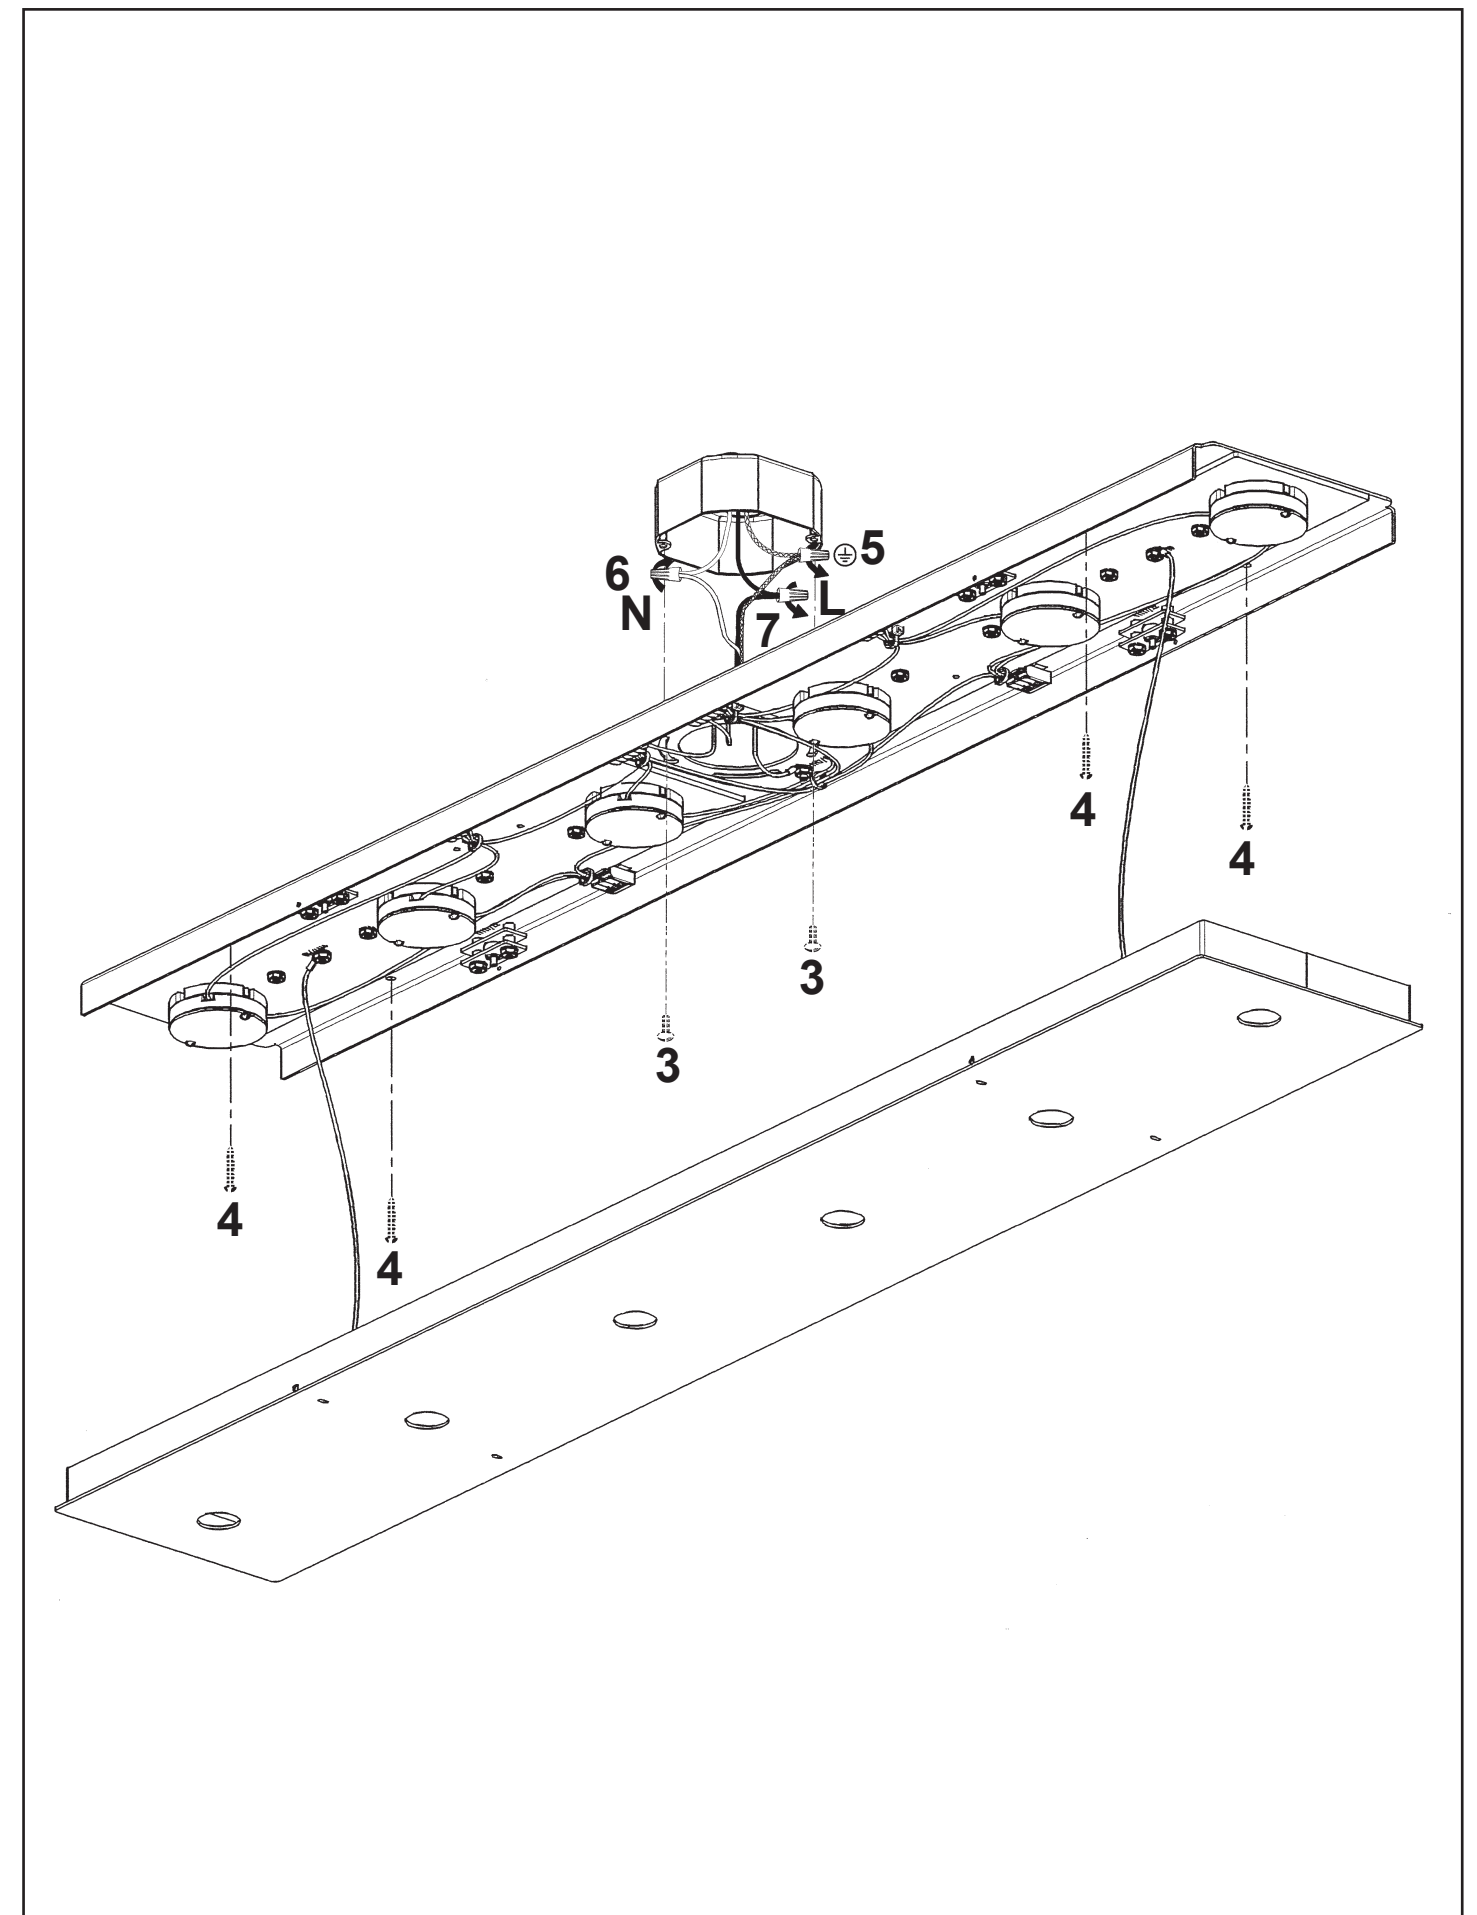

 **SCHONBEK** | 1870

ALON
SRI500N- _ _ _ _

 **SCHONBEK** | 1870

							110-120 V	48.0 W	
									

1 X  : 1746

REFERENCE NUMBER	REPLACEMENT PART NUMBER
1	STRAND 1 - LONG
2	STRAND 2 - LONG
3	STRAND 3 - LONG
4	STRAND 4 - LONG
5	STRAND 5 - LONG
6	STRAND 6 - LONG
N20080	N20080