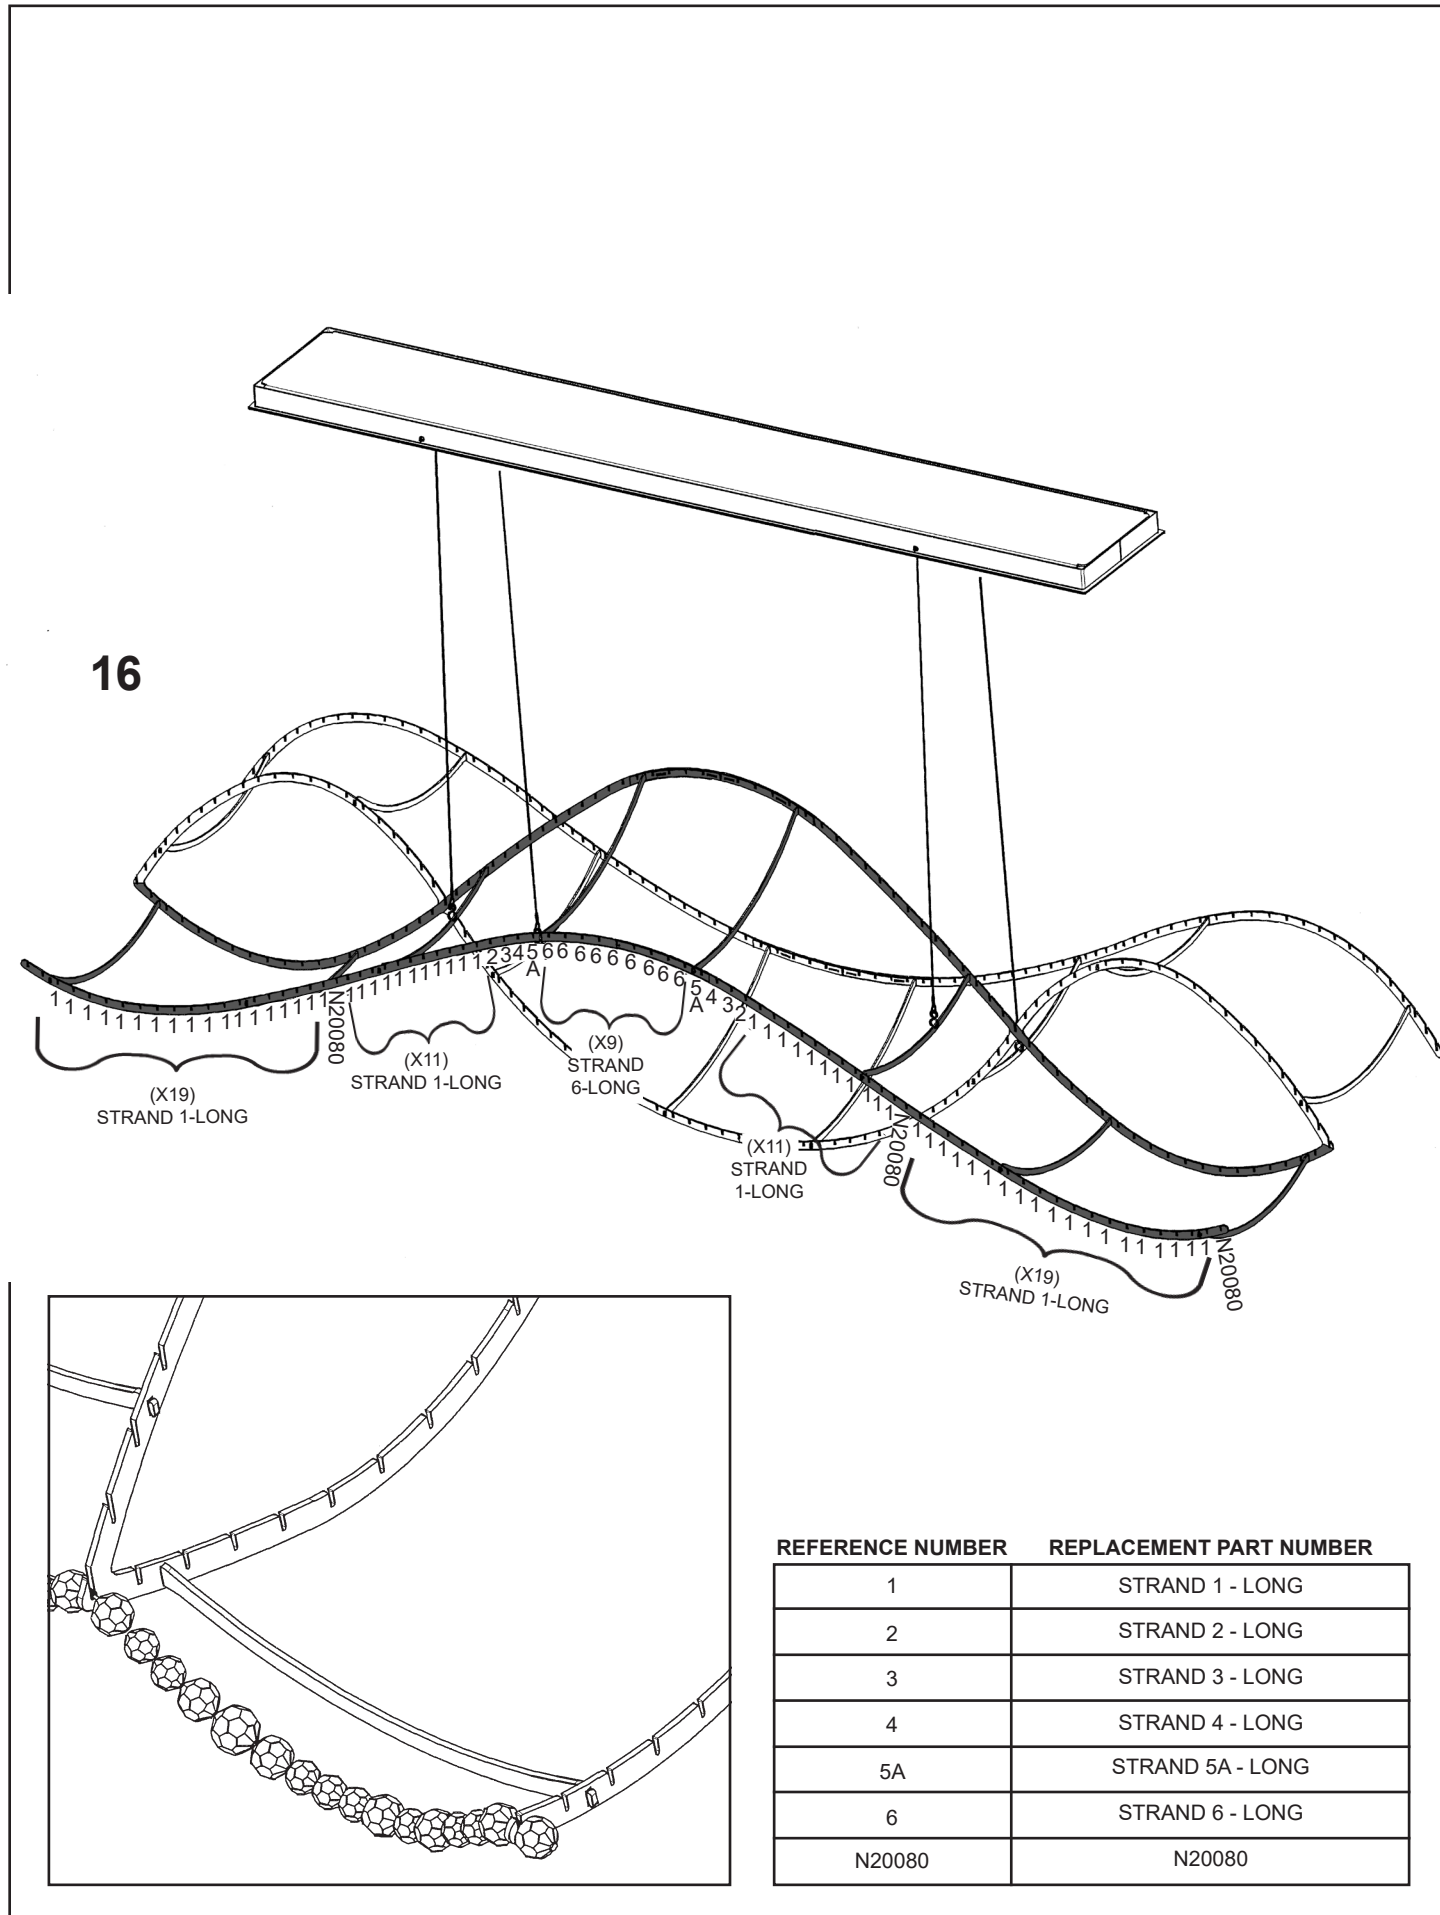

 **SCHONBEK** | 1870

ALON
SRI500N- _ _ _ _

 **SCHONBEK** | 1870

							110-120 V	48.0 W	
									

1 X  : 1746

REFERENCE NUMBER	REPLACEMENT PART NUMBER
1	STRAND 1 - LONG
2	STRAND 2 - LONG
3	STRAND 3 - LONG
4	STRAND 4 - LONG
5	STRAND 5 - LONG
6	STRAND 6 - LONG
N20080	N20080