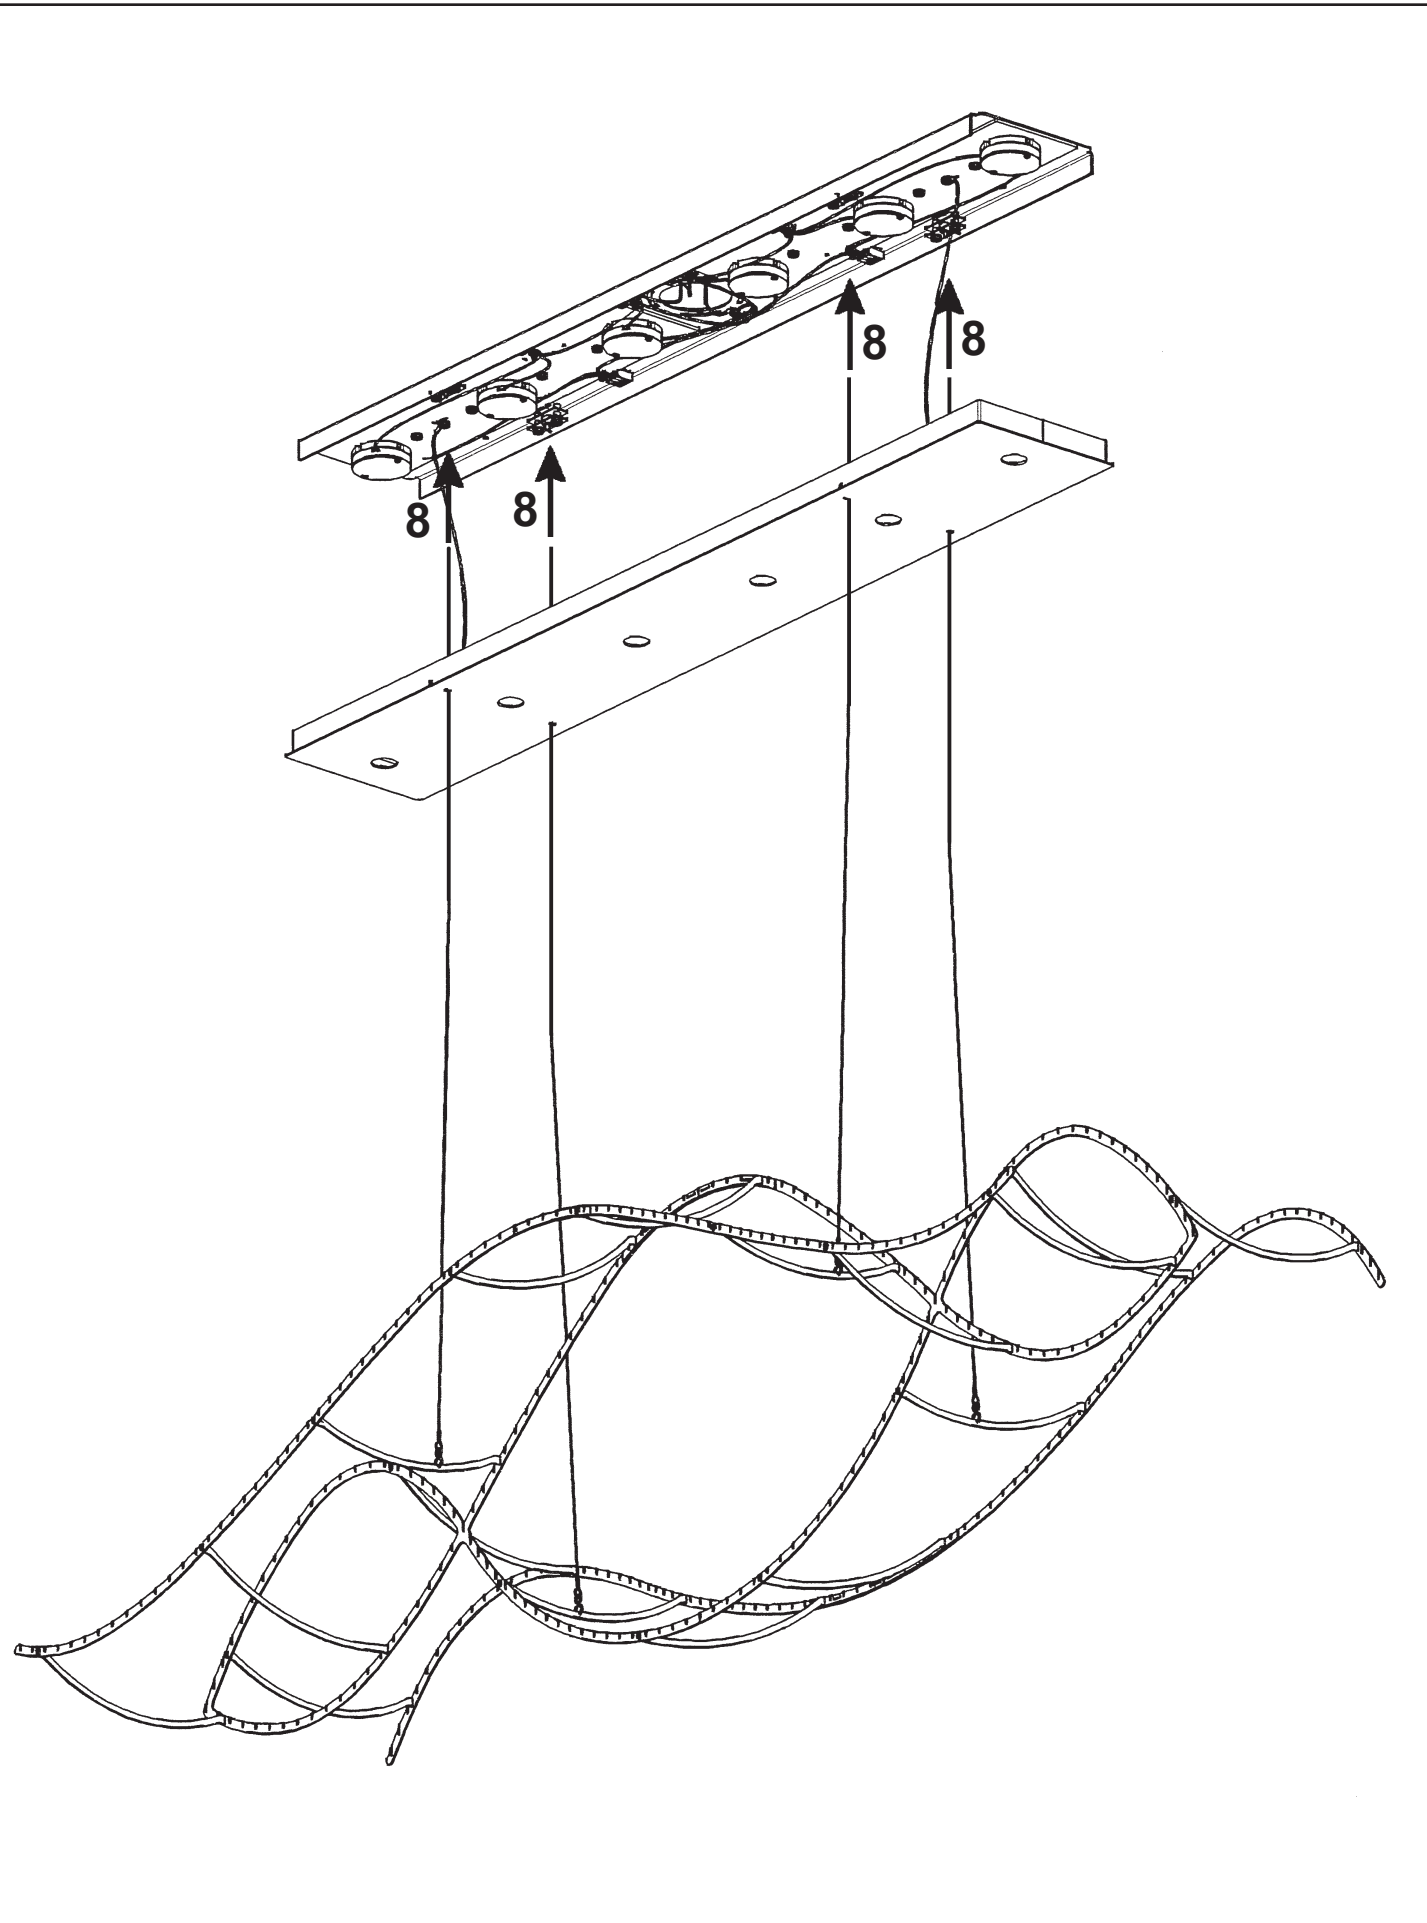

 **SCHONBEK** | 1870

ALON
SRI500N- _ _ _ _

 **SCHONBEK** | 1870

							110-120 V	48.0 W	
									

1 X  : 1746

REFERENCE NUMBER	REPLACEMENT PART NUMBER
1	STRAND 1 - LONG
2	STRAND 2 - LONG
3	STRAND 3 - LONG
4	STRAND 4 - LONG
5	STRAND 5 - LONG
6	STRAND 6 - LONG
N20080	N20080