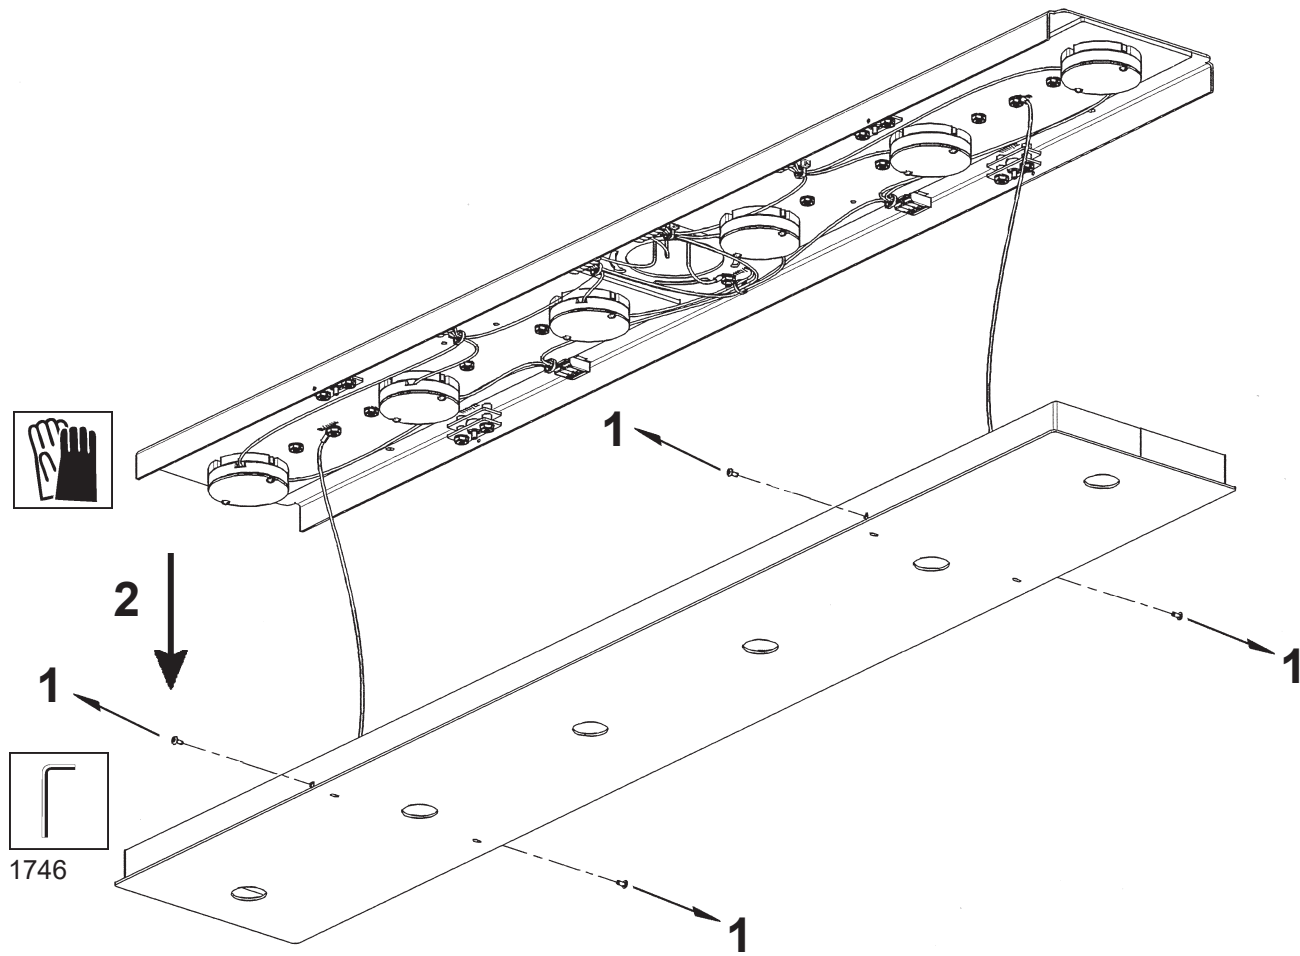

 **SCHONBEK** | 1870

ALON
SRI500N- _ _ _ _

 **SCHONBEK** | 1870

							110-120 V	48.0 W	
									

1 X  : 1746

REFERENCE NUMBER	REPLACEMENT PART NUMBER
1	STRAND 1 - LONG
2	STRAND 2 - LONG
3	STRAND 3 - LONG
4	STRAND 4 - LONG
5	STRAND 5 - LONG
6	STRAND 6 - LONG
N20080	N20080