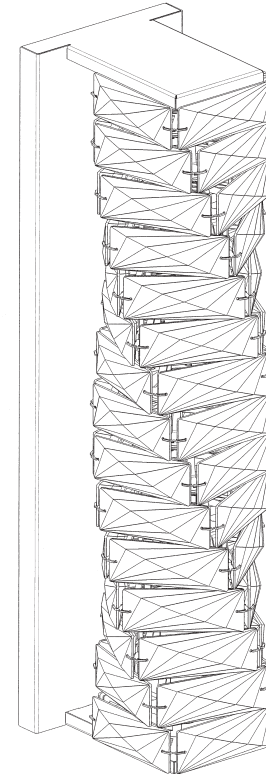

# GLISSANDO STW120N-SS1S

 **SCHONBEK** | 1870

**FOR CLEANING PURPOSES ONLY -  
CRYSTAL SHADE CAN BE REMOVED**