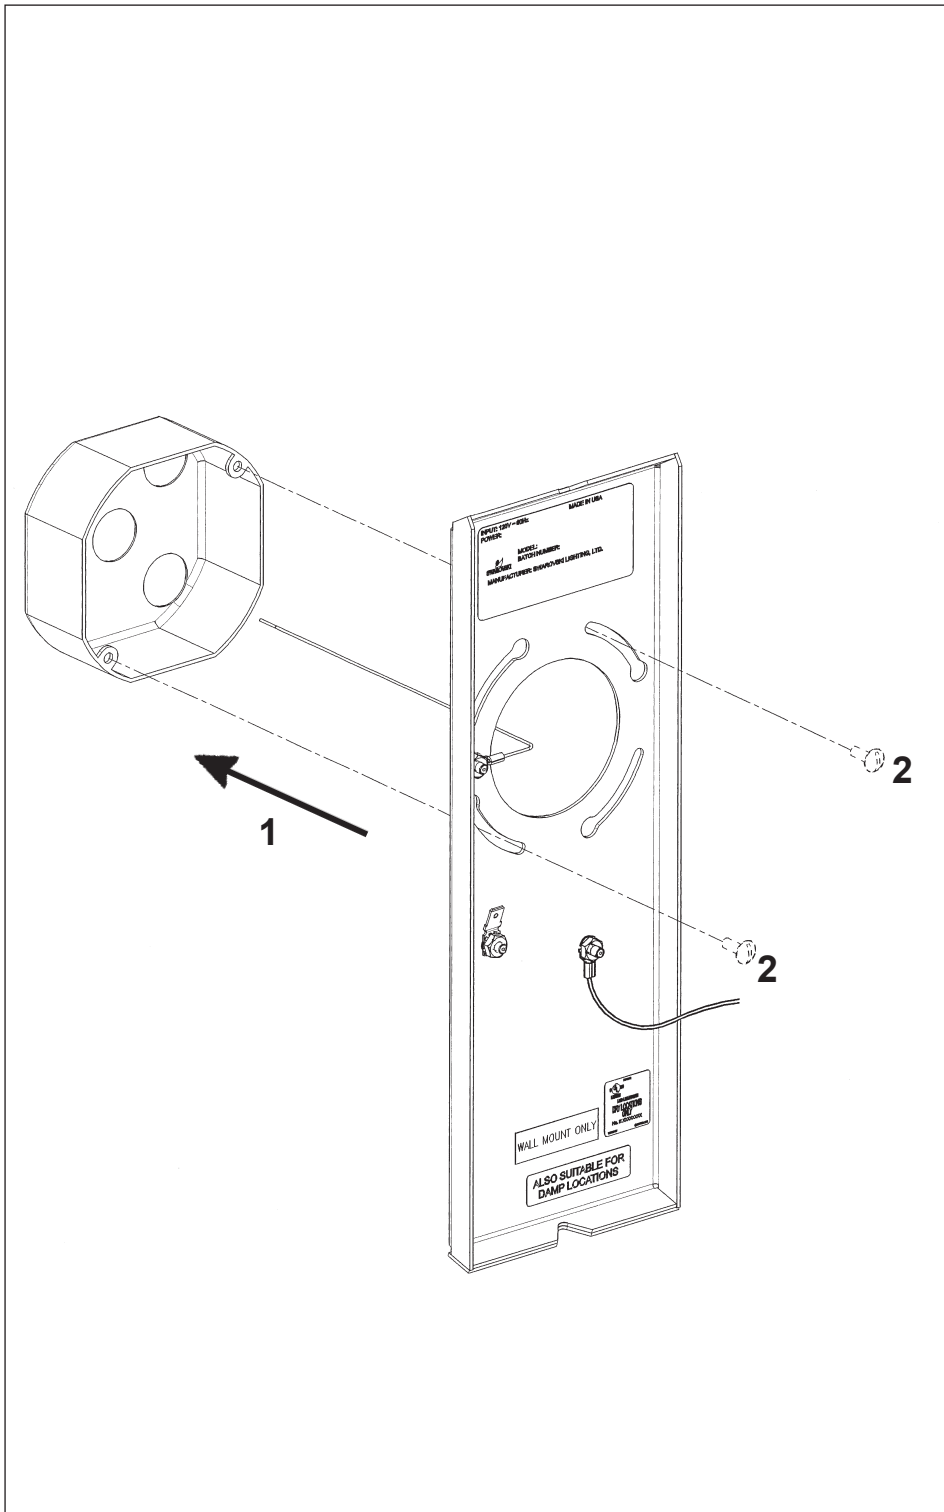

# GLISSANDO STW120N-SS1S

 **SCHONBEK** | 1870

**FOR CLEANING PURPOSES ONLY -  
CRYSTAL SHADE CAN BE REMOVED**