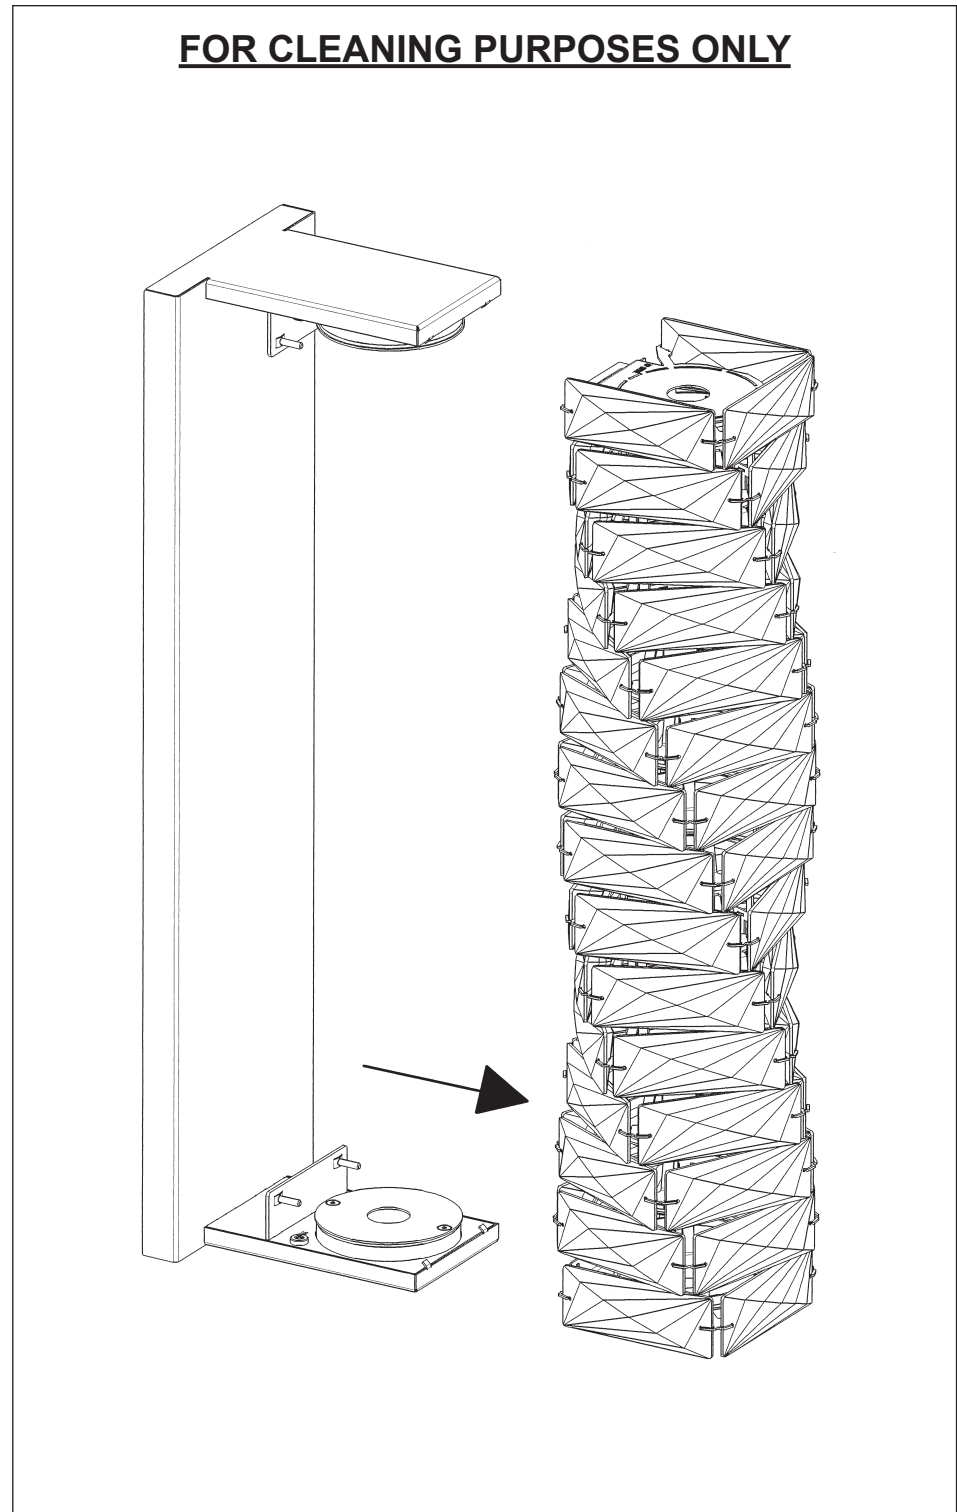

# GLISSANDO STW120N-SS1S

 **SCHONBEK** | 1870

**FOR CLEANING PURPOSES ONLY -  
CRYSTAL SHADE CAN BE REMOVED**